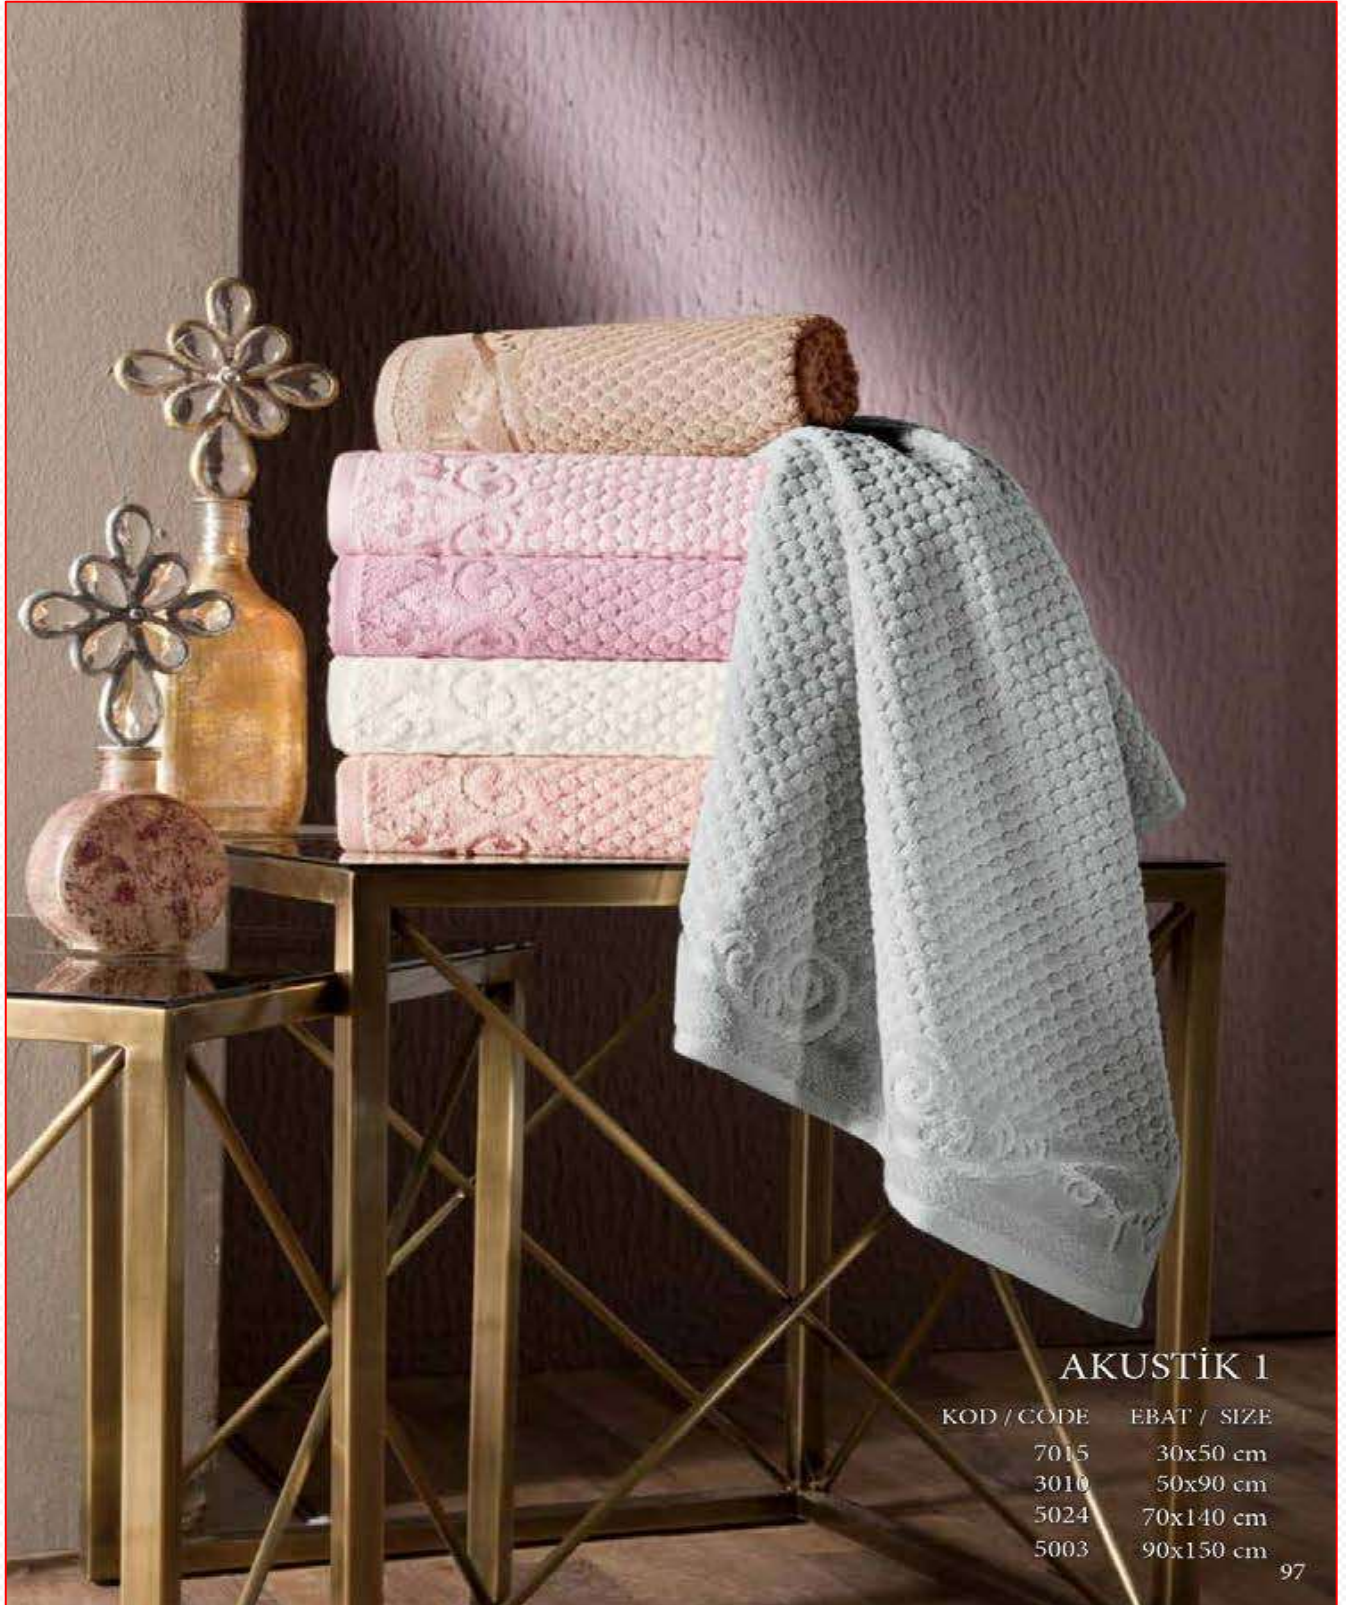

AKUSTİK 1

KOD / CODE	EBAT / SIZE
7015	30x50 cm
3010	50x90 cm
5024	70x140 cm
5003	90x150 cm

97

info@biarit.com - www.biarit.com

TURKEY : Gedikpaşa Camii Sokak, Safahân No: 34/104 Beyazıt - İSTANBUL
ROMANIA : Loc Isaccoa, Oras Isaccoa, Strada Crinului, Nr 2 Bloc 85
Scara D Etaj 4 Ap. 19 Judetul - TULCEA

[facebook.com/biaritcom](https://www.facebook.com/biaritcom)

[instagram.com/biaritcom](https://www.instagram.com/biaritcom)