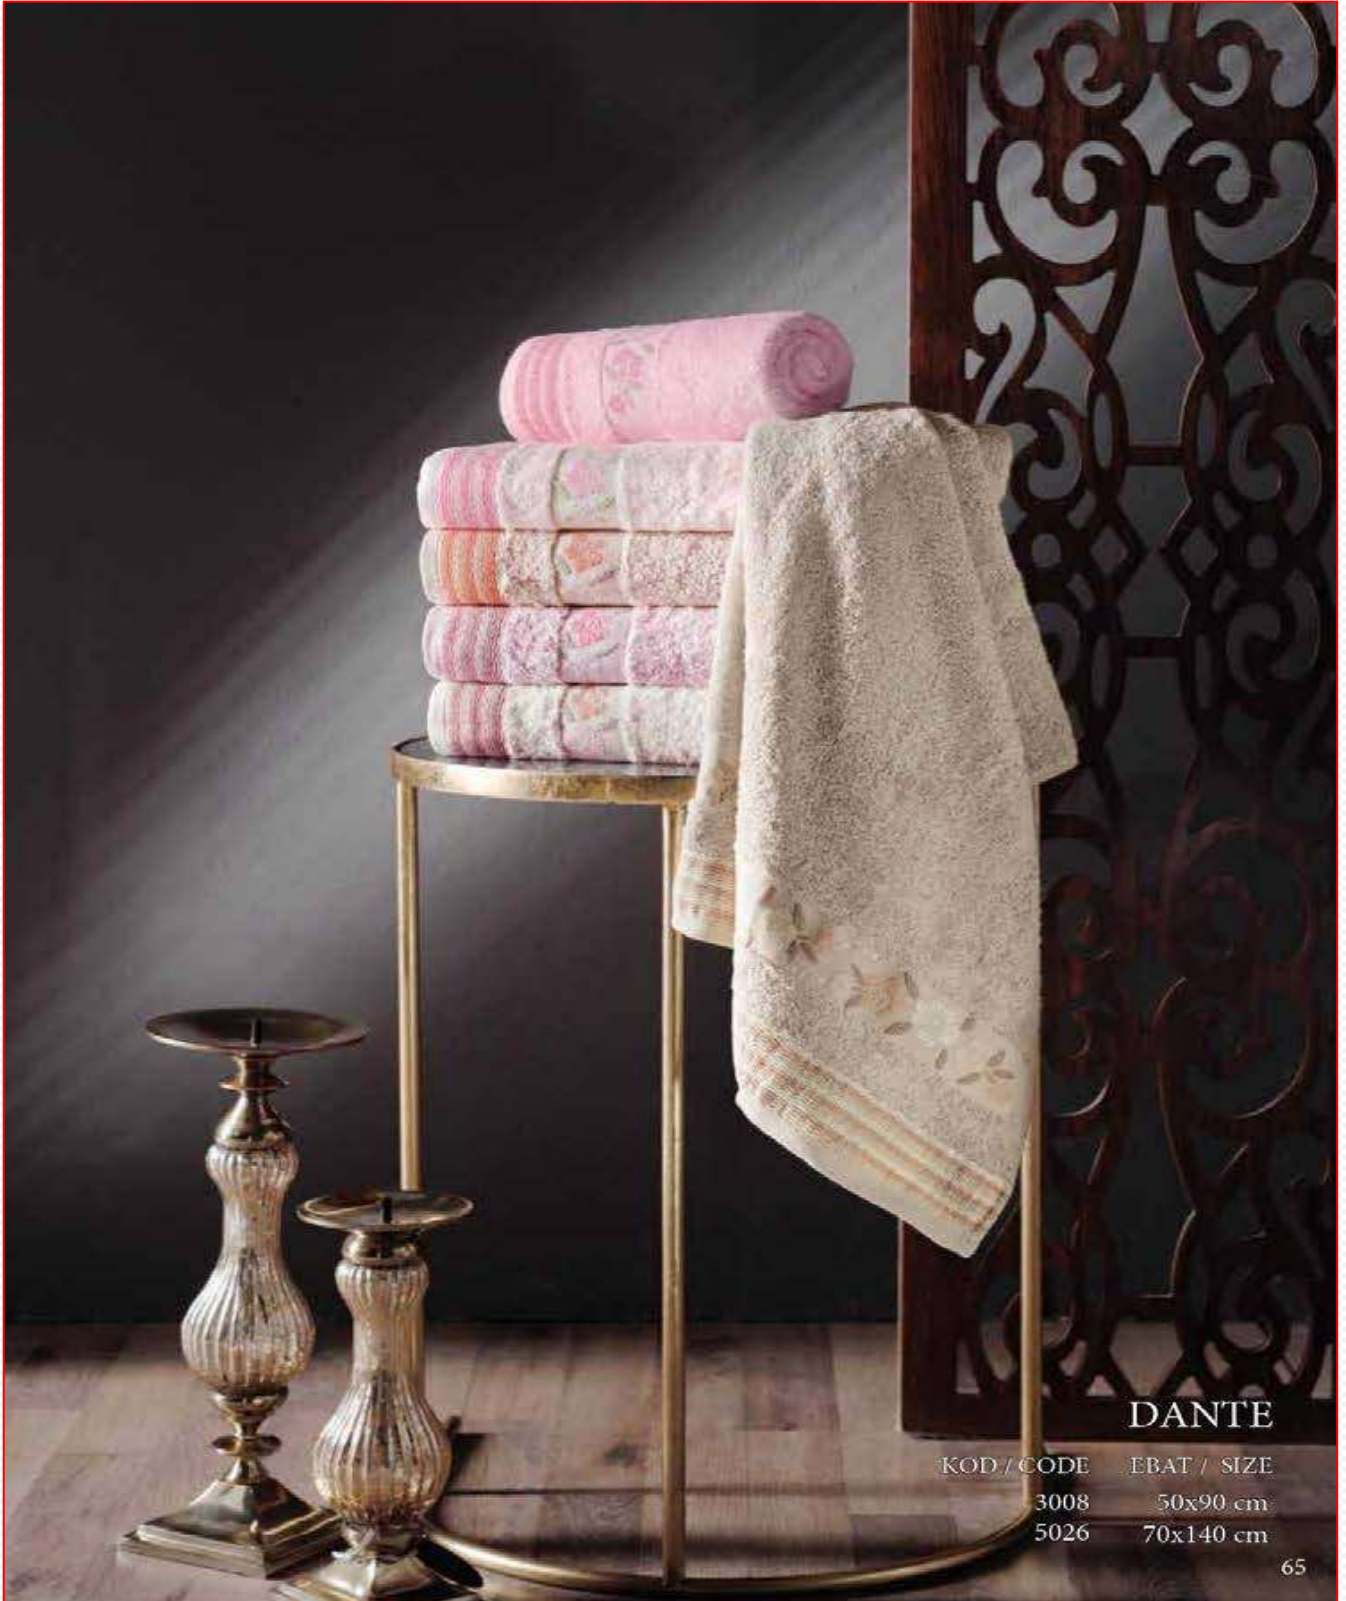

DANTE

KOD / CODE	EBAT / SIZE
3008	50x90 cm
5026	70x140 cm

65

info@biarit.com - www.biarit.com

TURKEY : Gedikpaşa Camii Sokak, Safahân No: 34/104 Beyazıt - İSTANBUL
ROMANIA : Loc Isaccoa, Oras Isaccoa, Strada Crinului, Nr 2 Bloc 85
Scara D Etaj 4 Ap. 19 Judetul - TULCEA

[facebook.com/biaritcom](https://www.facebook.com/biaritcom)

[instagram.com/biaritcom](https://www.instagram.com/biaritcom)