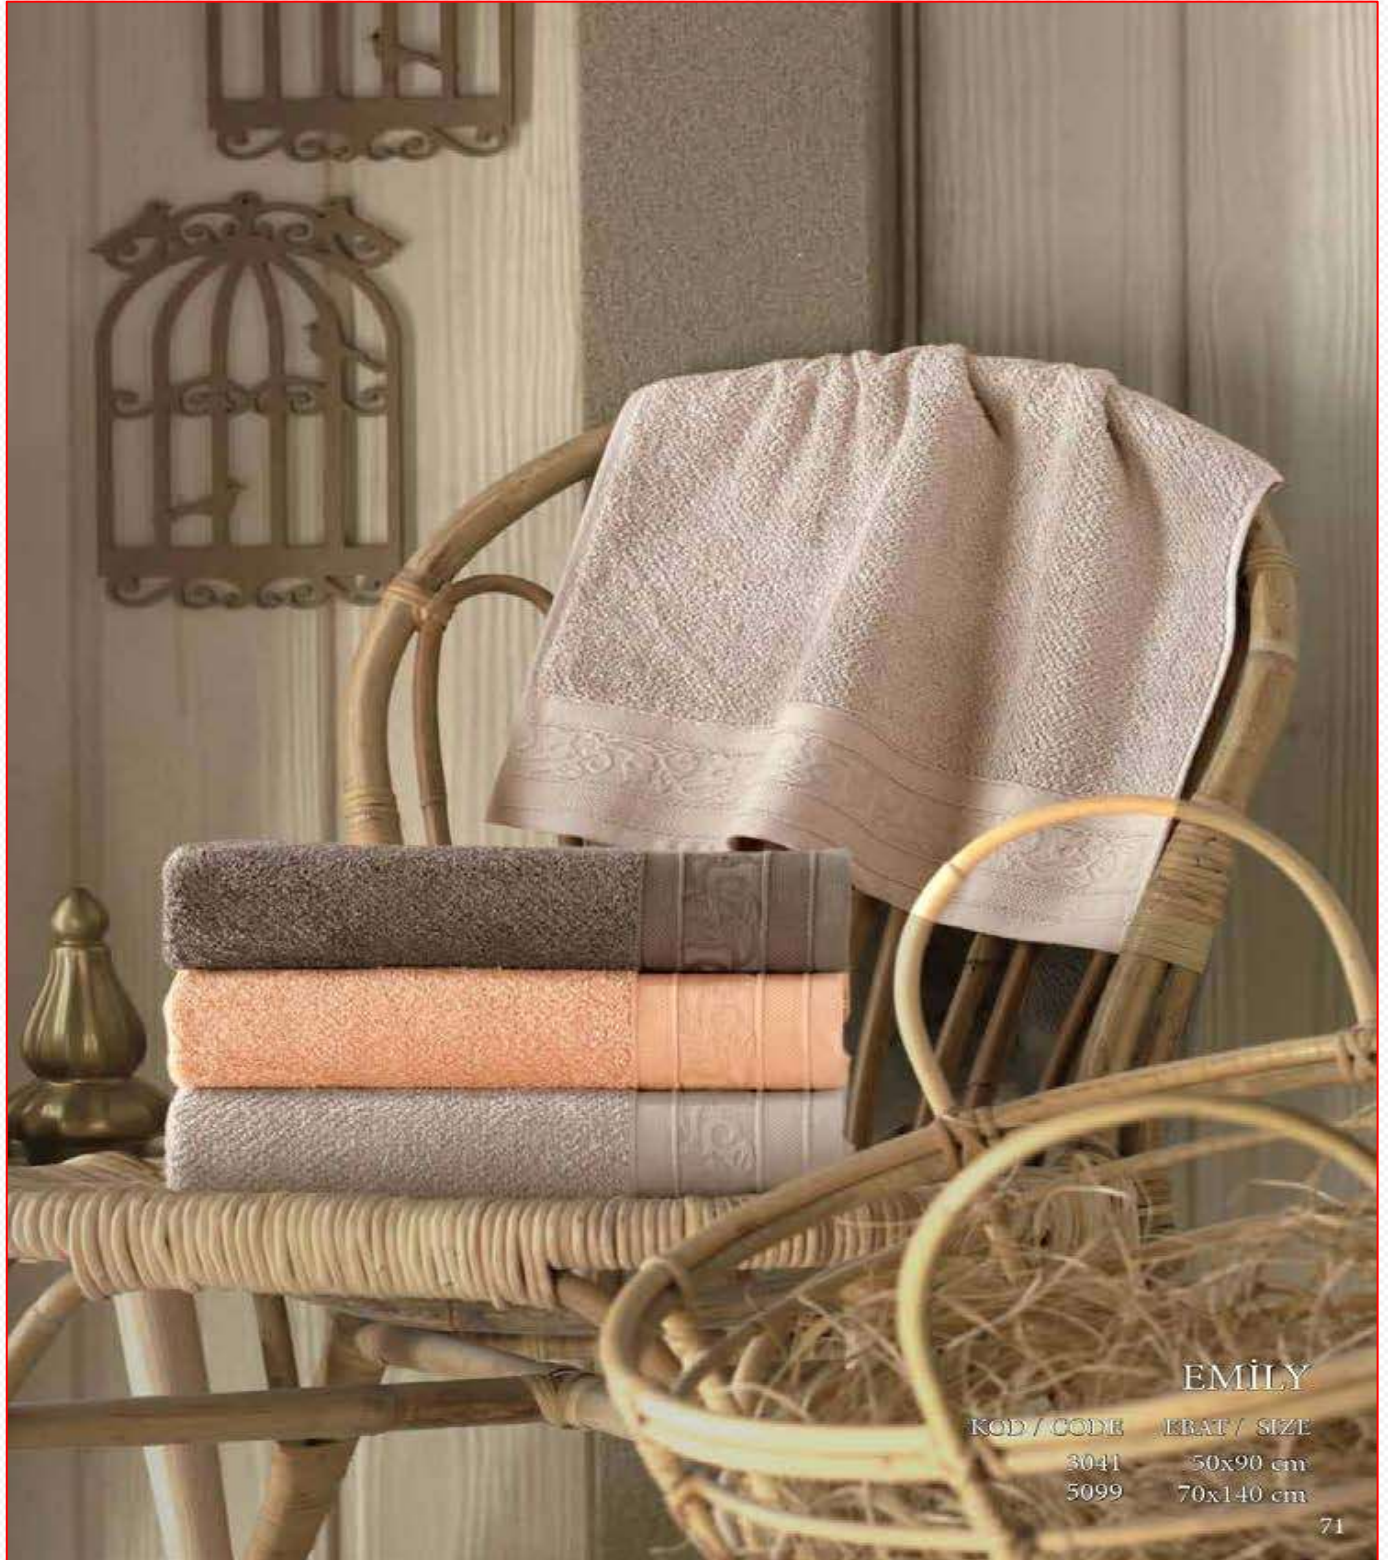

EMILY

KOD / CODE	ERAT / SIZE
3041	50x90 cm
5099	70x140 cm

71

info@biarit.com - www.biarit.com

TURKEY : Gedikpaşa Camii Sokak, Safahat No: 34/104 Beyazıt - İSTANBUL
ROMANIA : Loc Isaccoa, Oras Isaccoa, Strada Crinului, Nr 2 Bloc 85
Scara D Etaj 4 Ap. 19 Judetul - TULCEA

facebook.com/biaritcom

instagram.com/biaritcom