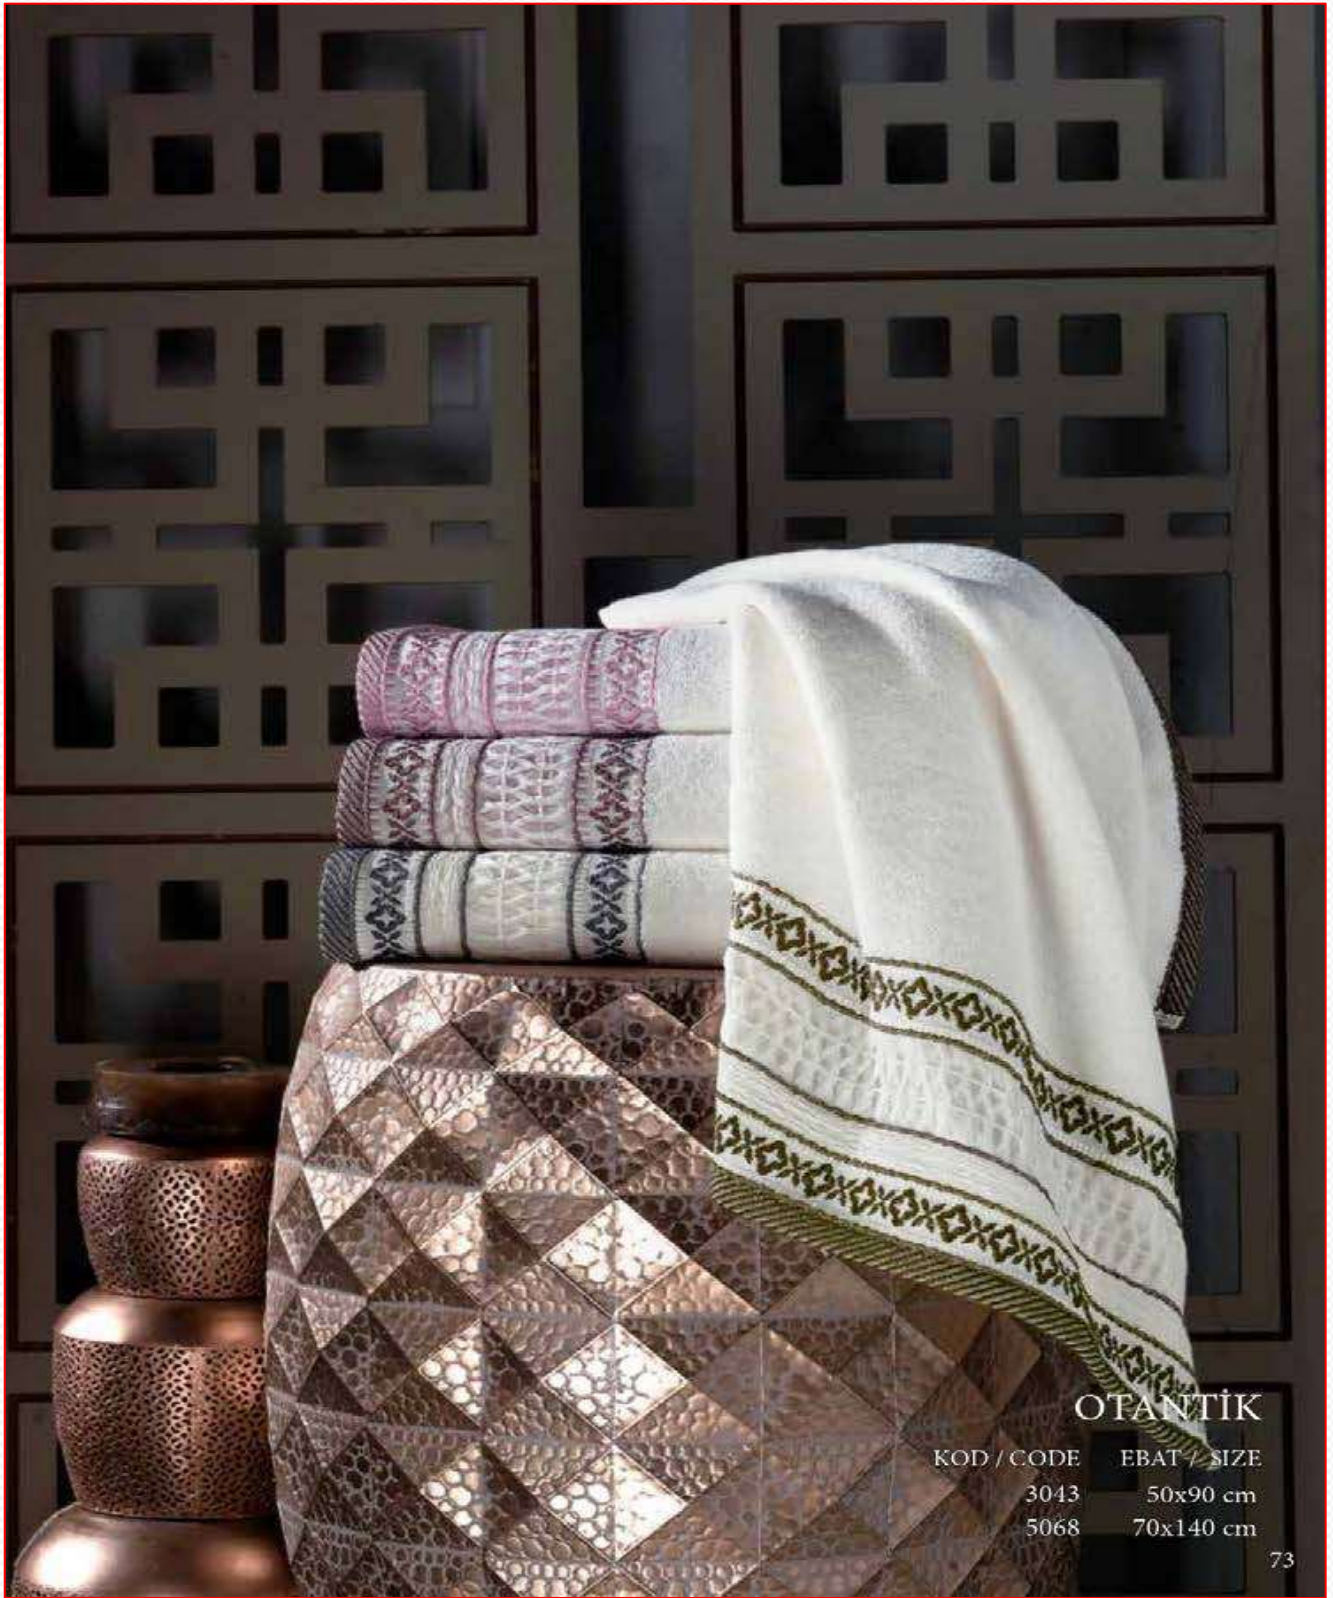

OTANTİK

KOD / CODE	EBAT / SIZE
3043	50x90 cm
5068	70x140 cm

73

info@biarit.com - www.biarit.com

TURKEY : Gedikpaşa Camii Sokak, Safahat No: 34/104 Beyazıt - İSTANBUL
ROMANIA : Loc Isaccea, Oras Isaccea, Strada Crinului, Nr 2 Bloc 85
Scara D Etaj 4 Ap. 19 Judetul - TULCEA

facebook.com/biaritcom

instagram.com/biaritcom