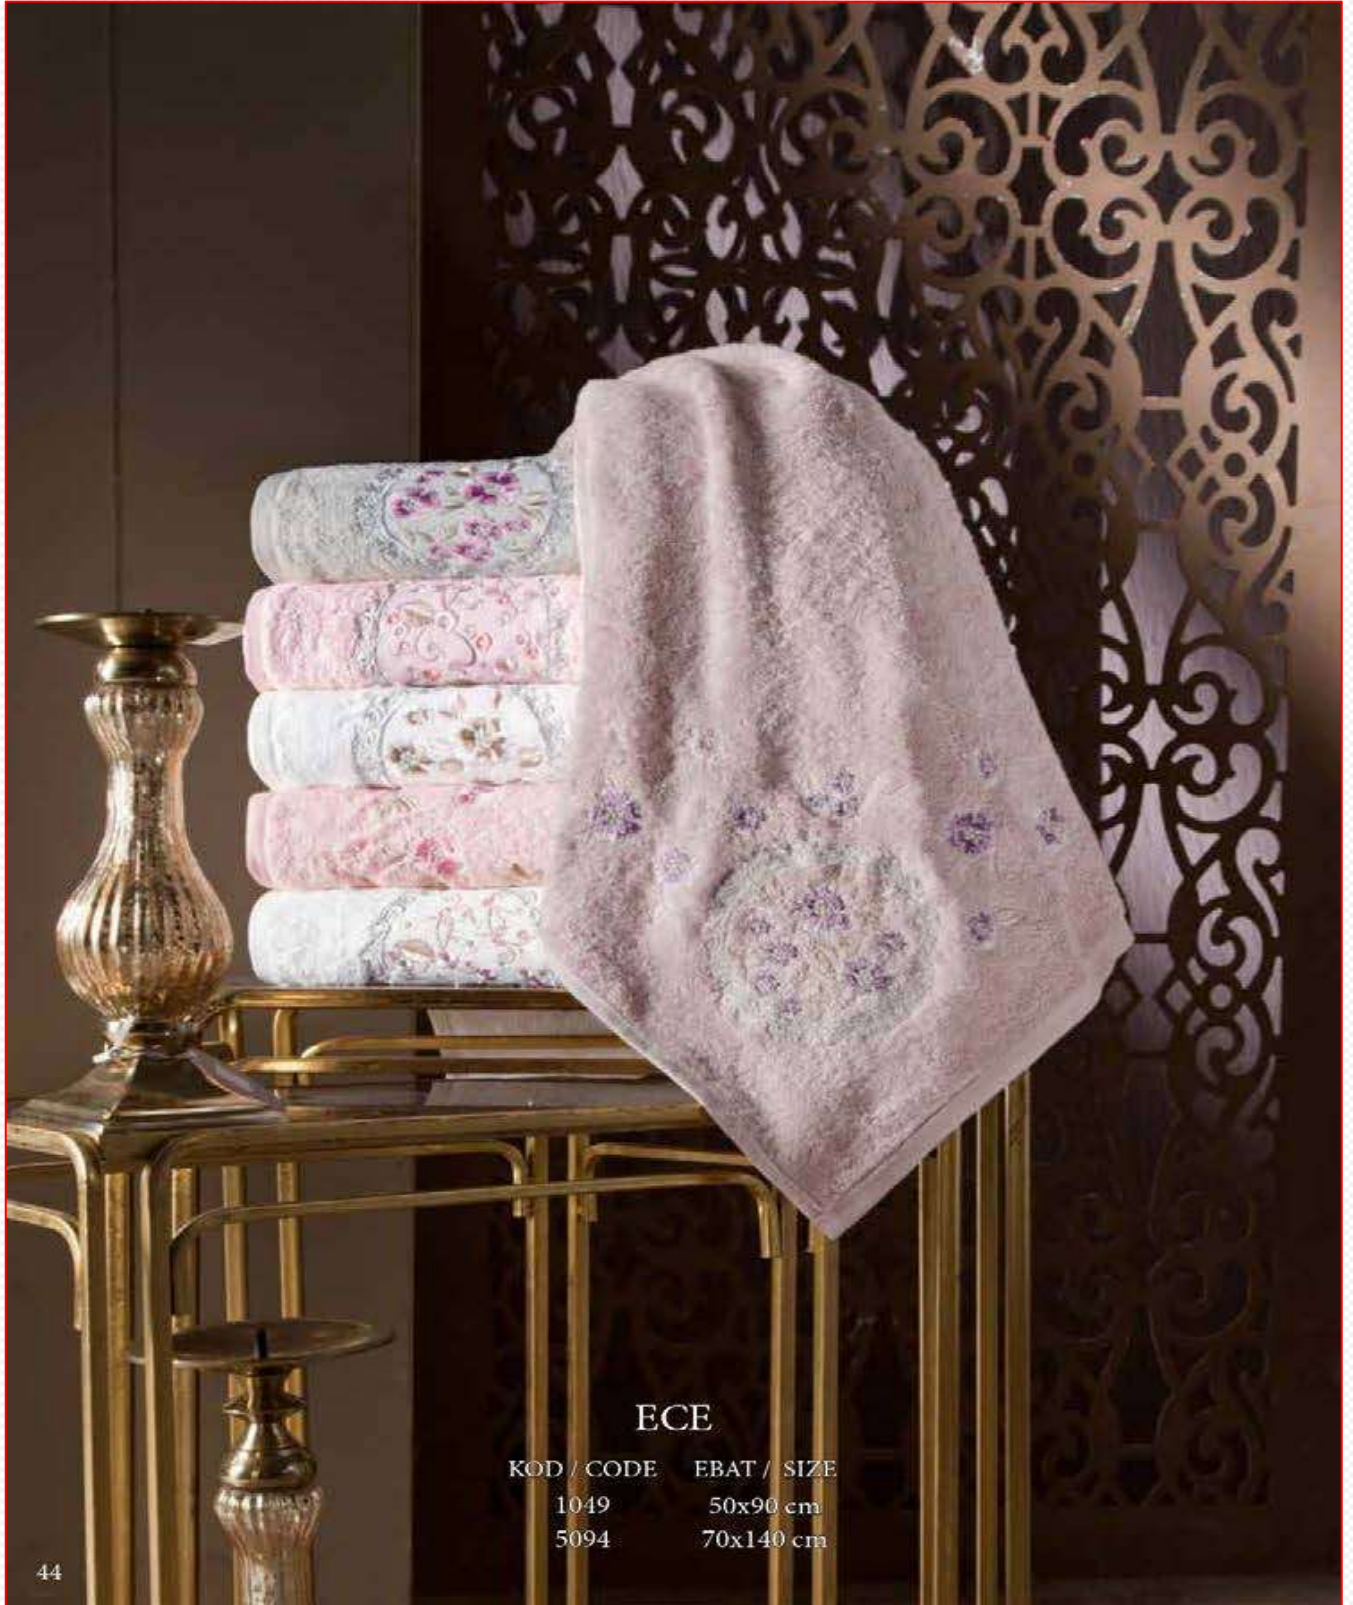

ECE

KOD / CODE	EBAT / SIZE
1049	50x90 cm
5094	70x140 cm

44

info@biarit.com - www.biarit.com

TURKEY : Gedikpaşa Camii Sokak, Safahat No: 34/104 Beyazıt - İSTANBUL
ROMANIA : Loc Isaccoa, Oras Isaccoa, Strada Crinului, Nr 2 Bloc 85
Scara D Etaj 4 Ap. 19 Judetul - TULCEA

[facebook.com/biaritcom](https://www.facebook.com/biaritcom)

[instagram.com/biaritcom](https://www.instagram.com/biaritcom)