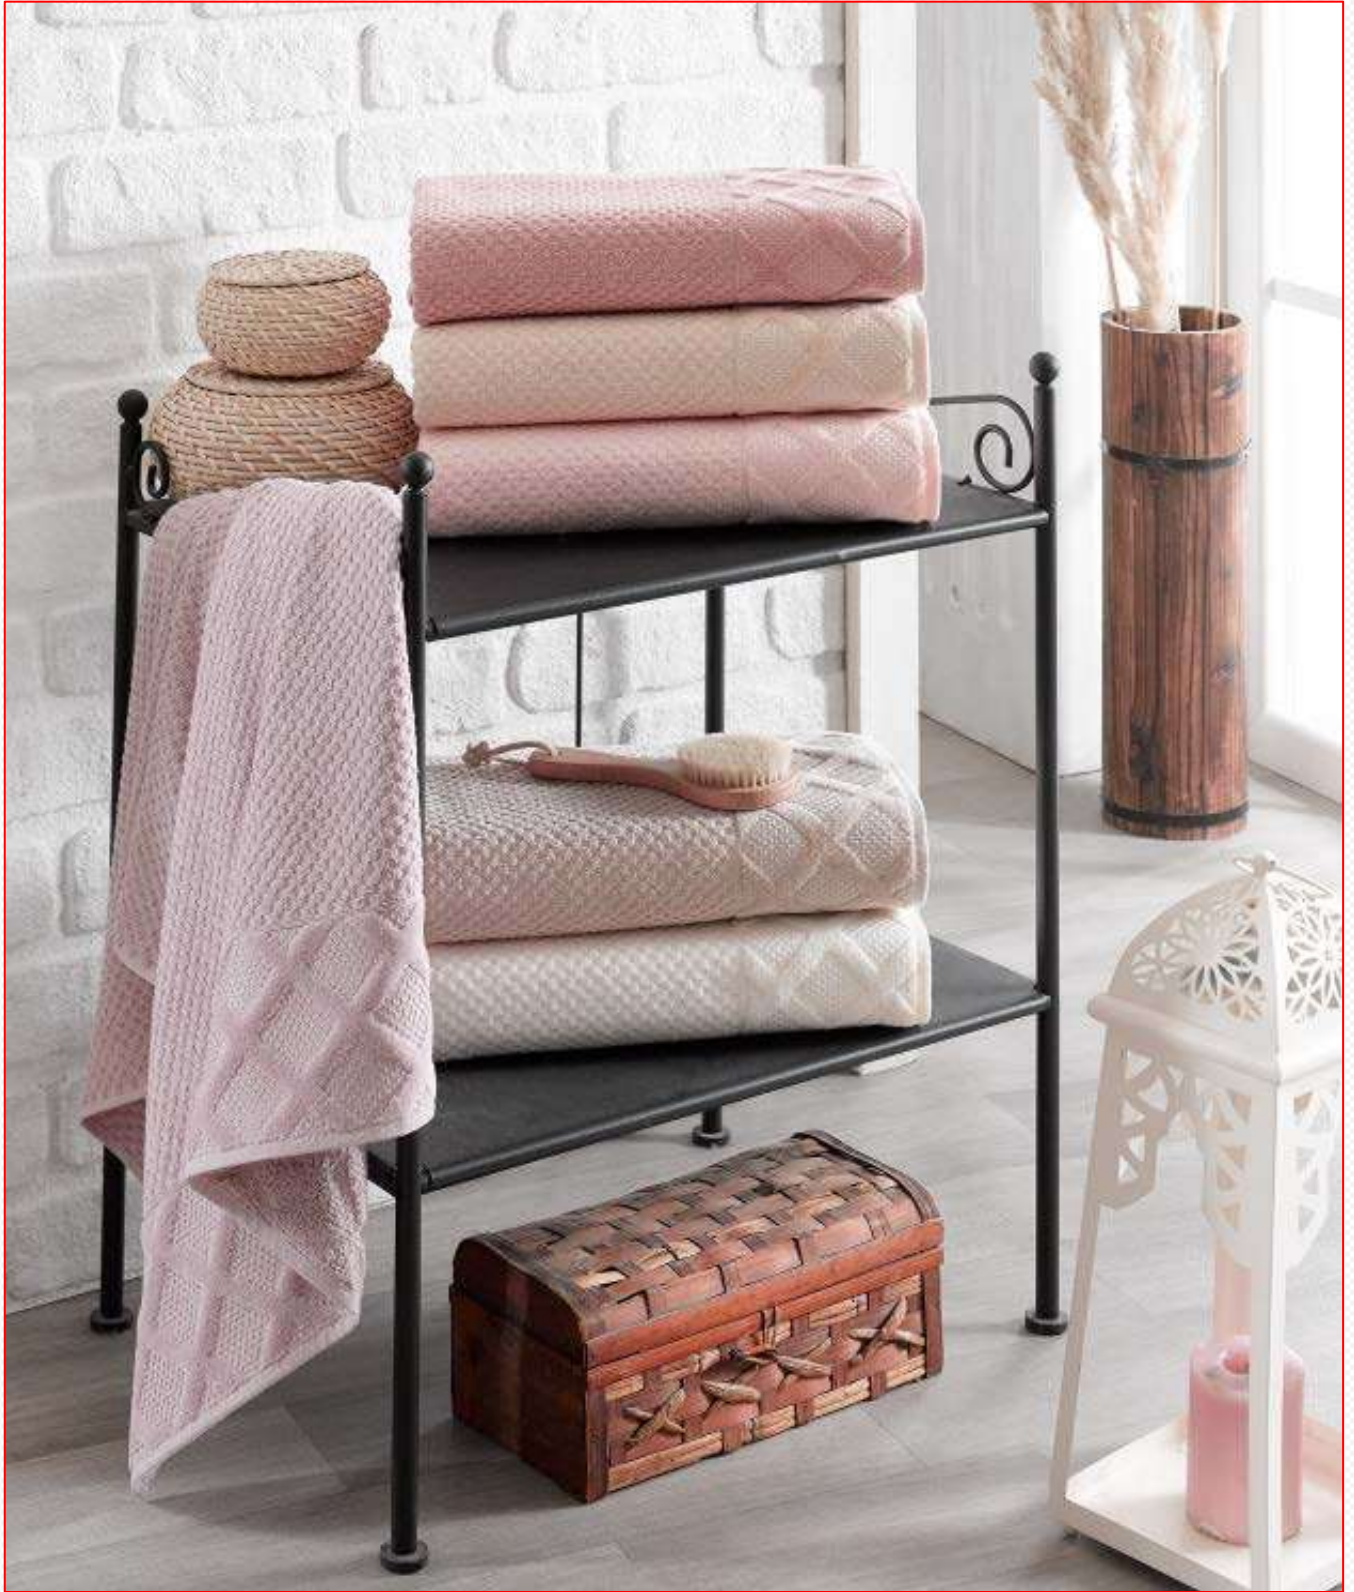

info@biarit.com - www.biarit.com

TURKEY : Gedikpaşa Camii Sokak, Safahat No: 34/104 Beyazıt - İSTANBUL
ROMANIA : Loc Isaccoa, Oras Isaccoa, Strada Crinului, Nr 2 Bloc 85
Scara D Etaj 4 Ap. 19 Judetul - TULCEA

facebook.com/biaritcom

instagram.com/biaritcom