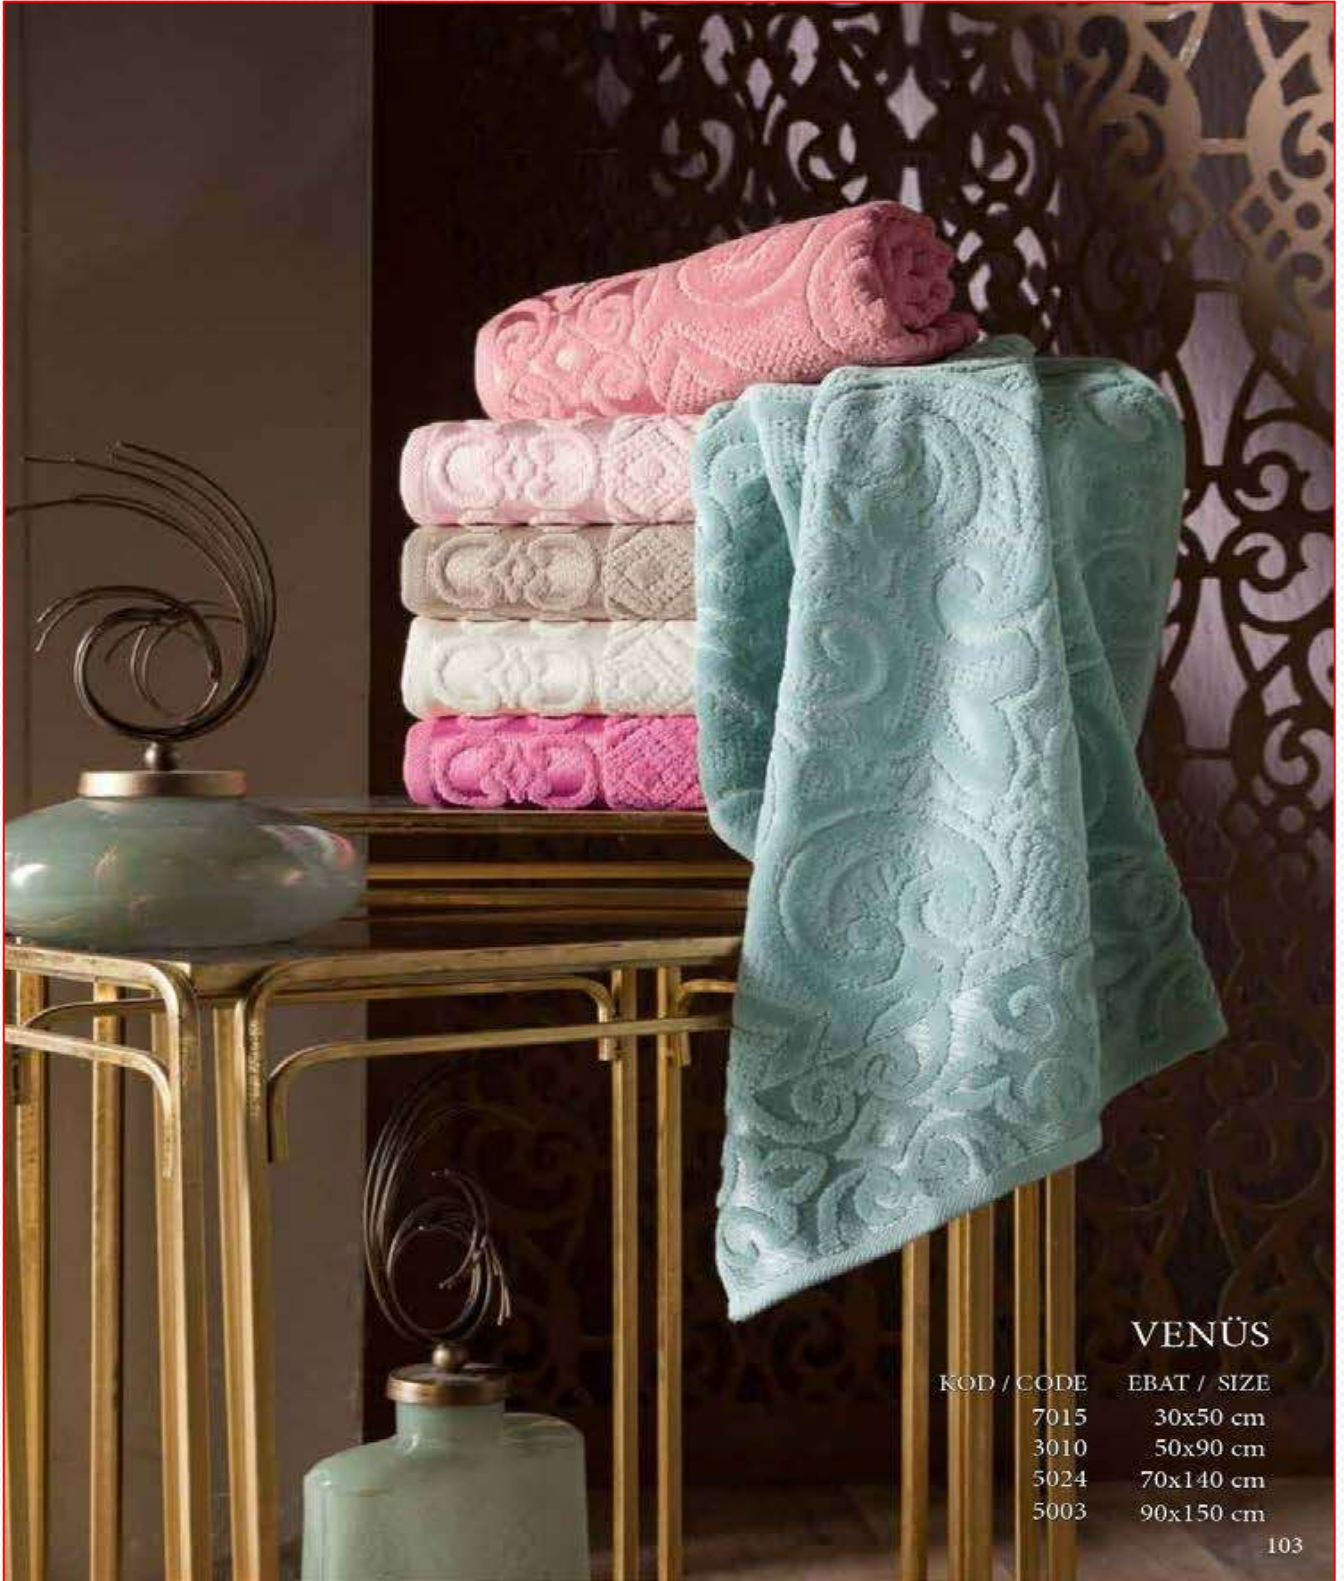

VENÜS

KOD / CODE	EBAT / SIZE
7015	30x50 cm
3010	50x90 cm
5024	70x140 cm
5003	90x150 cm

103

info@biarit.com - www.biarit.com

TURKEY : Gedikpaşa Camii Sokak, Safahân No: 34/104 Beyazıt - İSTANBUL
ROMANIA : Loc Isaccoa, Oras Isaccoa, Strada Crinului, Nr 2 Bloc 85
Scara D Etaj 4 Ap. 19 Judetul - TULCEA

[facebook.com/biaritcom](https://www.facebook.com/biaritcom)

[instagram.com/biaritcom](https://www.instagram.com/biaritcom)