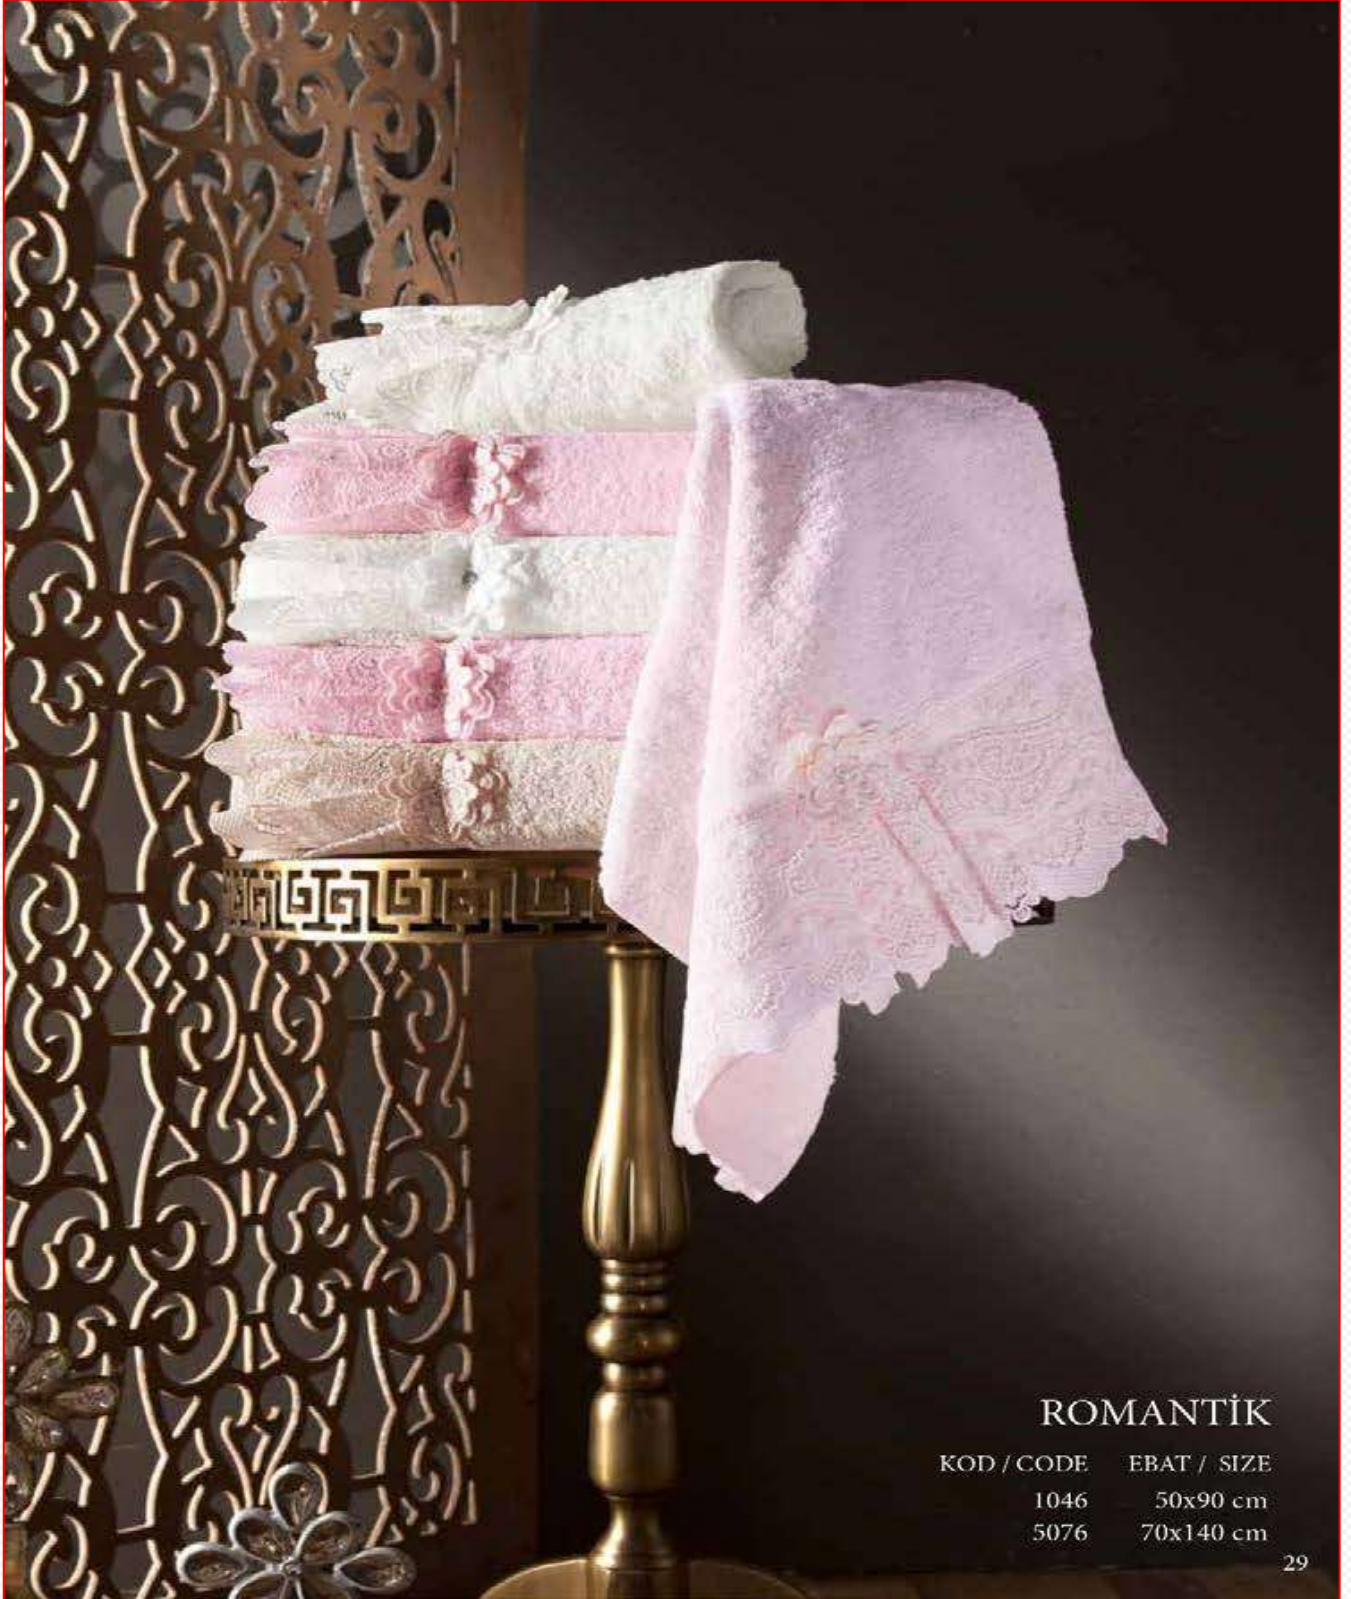

BIARIT

ROMANTİK

KOD / CODE	EBAT / SIZE
1046	50x90 cm
5076	70x140 cm

29

info@biarit.com - www.biarit.com

TURKEY : Gedikpaşa Camii Sokak, Safahân No: 34/104 Beyazıt - İSTANBUL
ROMANIA : Loc Isaccoa, Oras Isaccoa, Strada Crinului, Nr 2 Bloc 85
Scara D Etaj 4 Ap. 19 Judetul - TULCEA

[facebook.com/biaritcom](https://www.facebook.com/biaritcom)

[instagram.com/biaritcom](https://www.instagram.com/biaritcom)