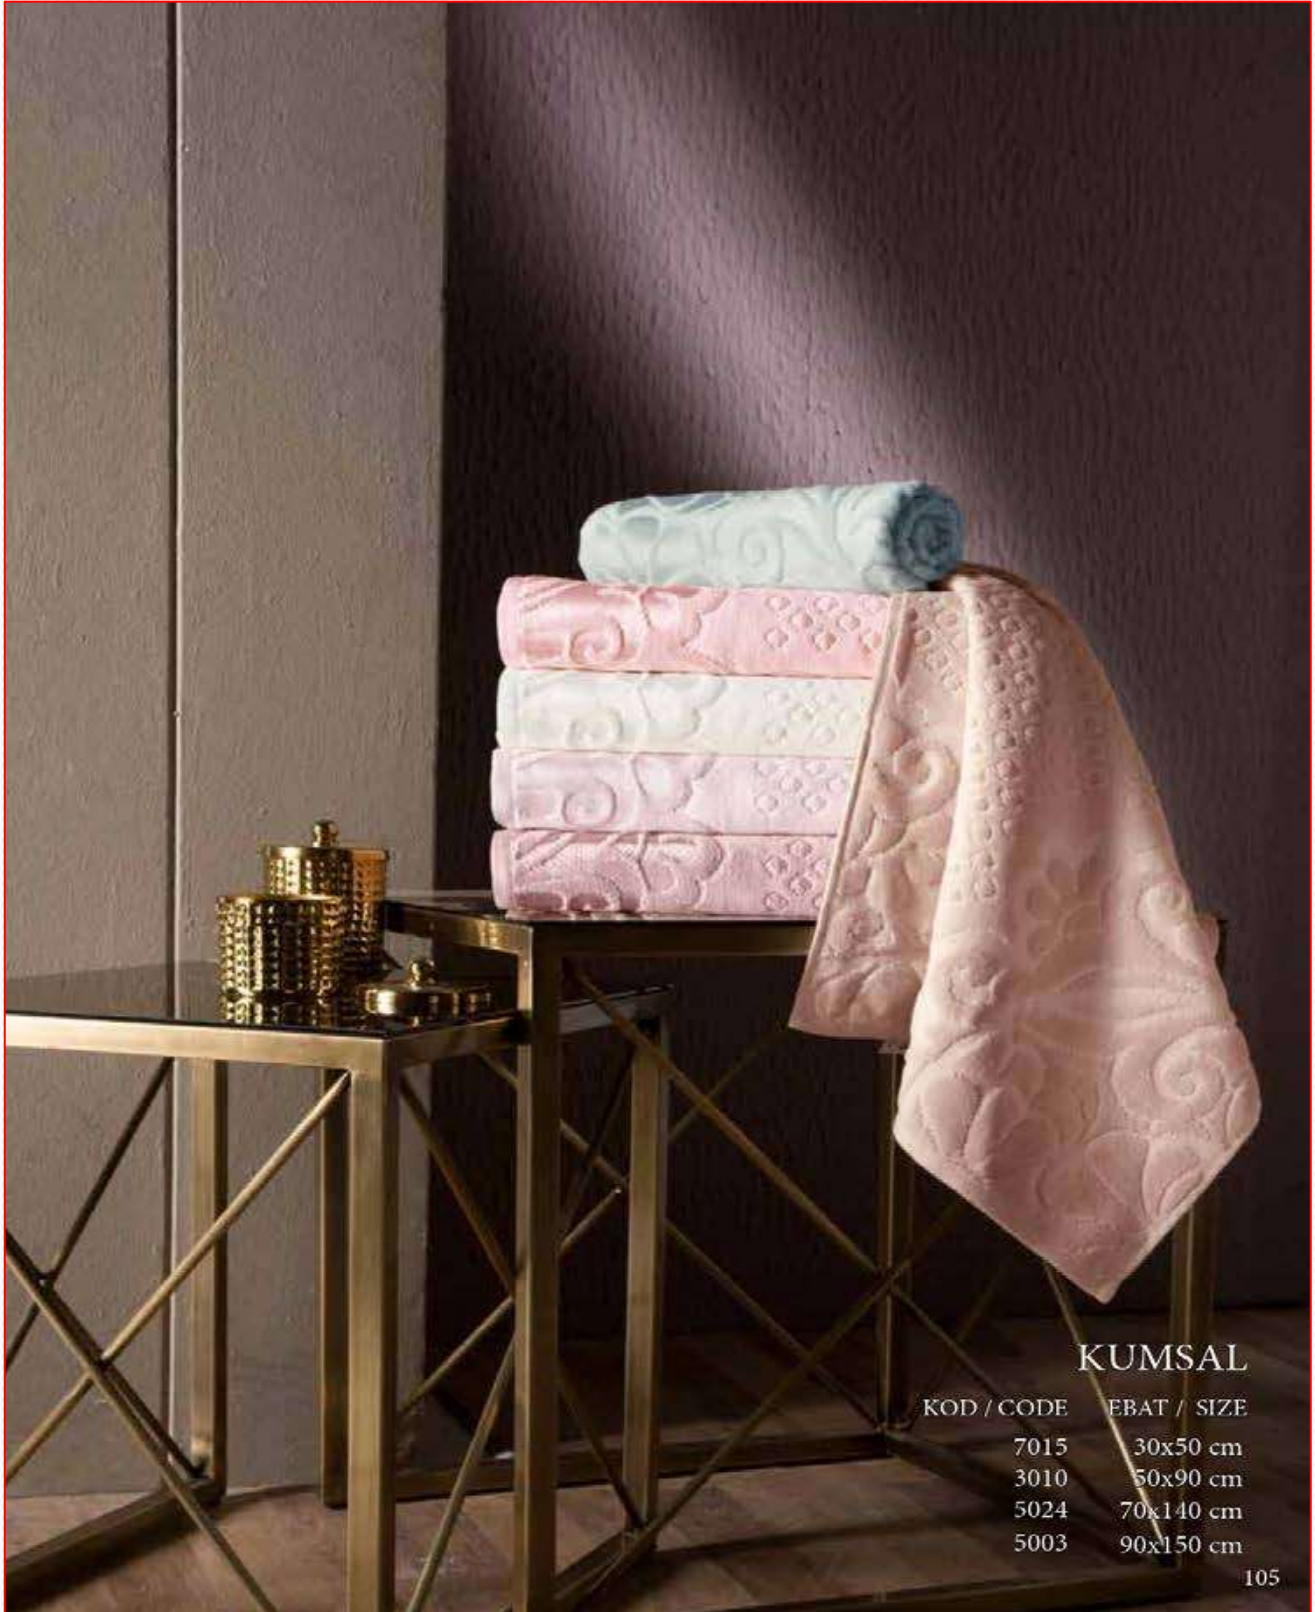

KUMSAL

KOD / CODE	EBAT / SIZE
7015	30x50 cm
3010	50x90 cm
5024	70x140 cm
5003	90x150 cm

105

info@biarit.com - www.biarit.com

TURKEY : Gedikpaşa Camii Sokak, Safahat No: 34/104 Beyazıt - İSTANBUL
ROMANIA : Loc Isaccoa, Oras Isaccoa, Strada Crinului, Nr 2 Bloc 85
Scara D Etaj 4 Ap. 19 Judetul - TULCEA

[facebook.com/biaritcom](https://www.facebook.com/biaritcom)

[instagram.com/biaritcom](https://www.instagram.com/biaritcom)