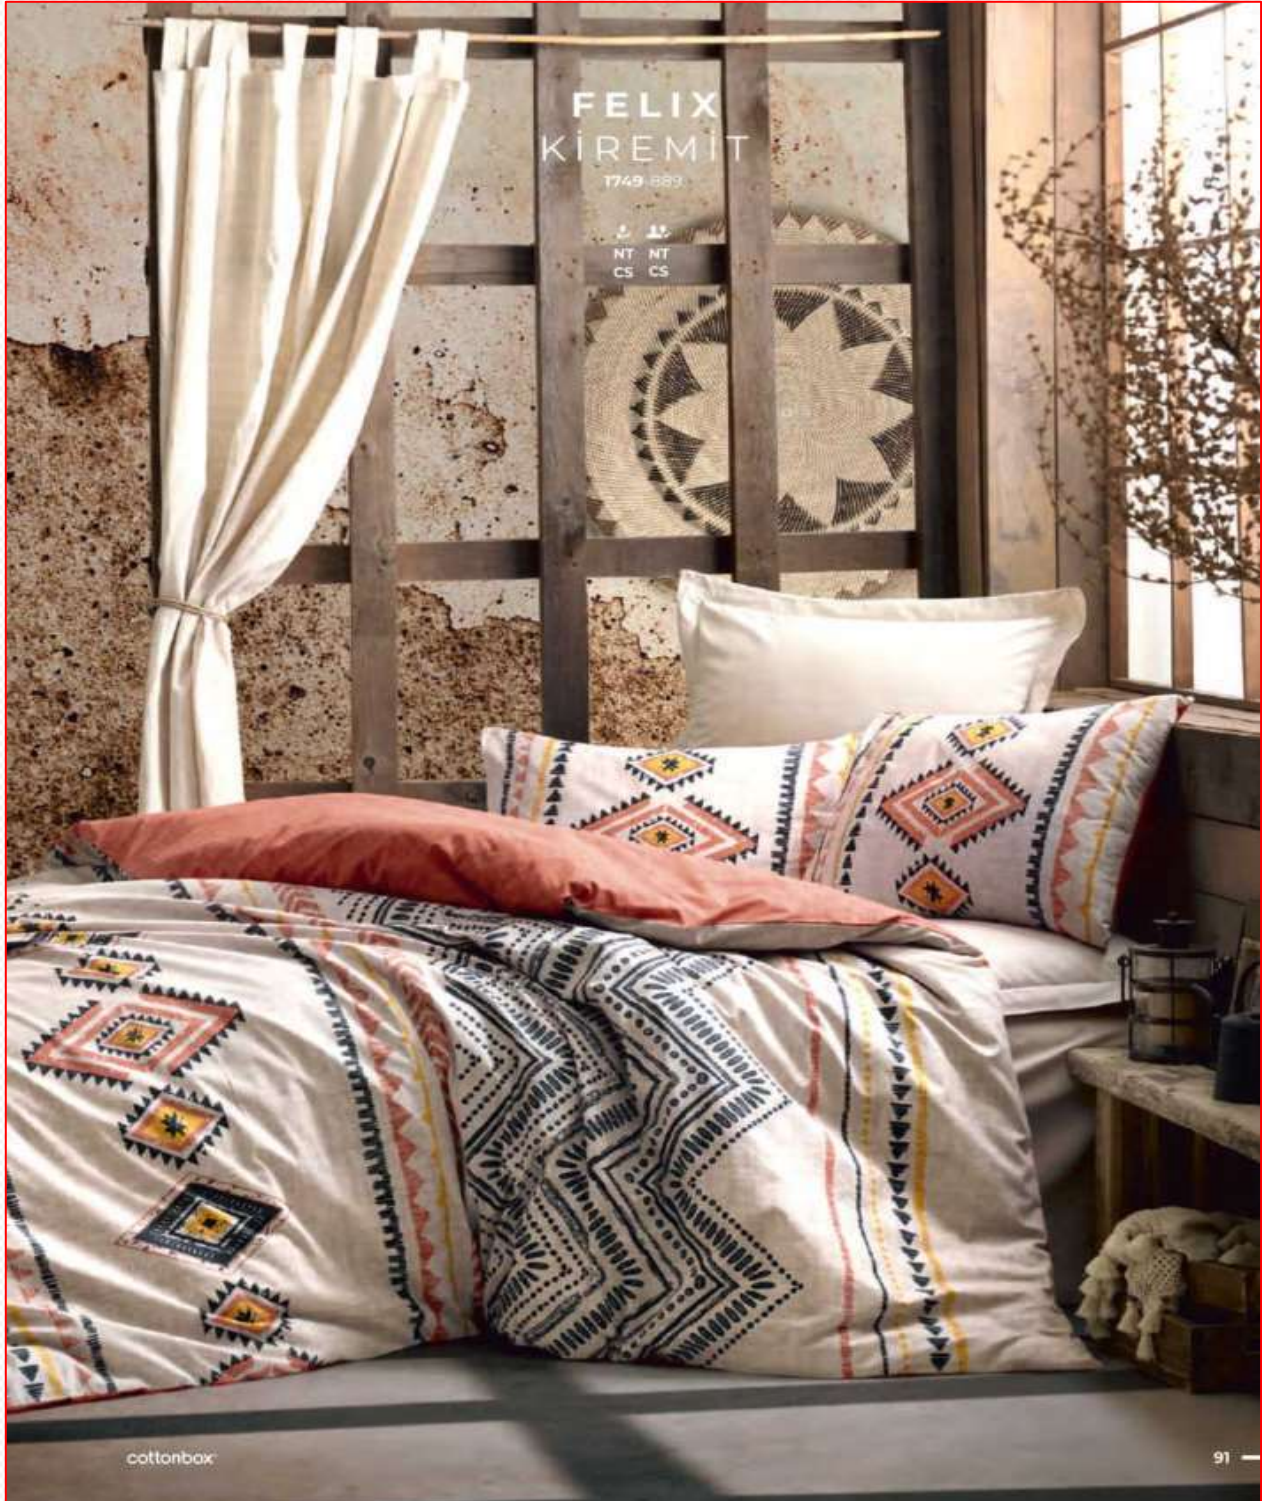

info@biarit.com • www.biarit.com

TURKEY : Gedikpaşa Camii Sokak, Safahsan No: 34/104 Beyazıt - İSTANBUL
ROMANIA : Loc Isaccoa, Oras Isaccoa, Strada Crinului, Nr 2 Bloc 85
Scara D Etaj 4 Ap. 19 Judetul - TULCEA

facebook.com/biaritcom

instagram.com/biaritcom