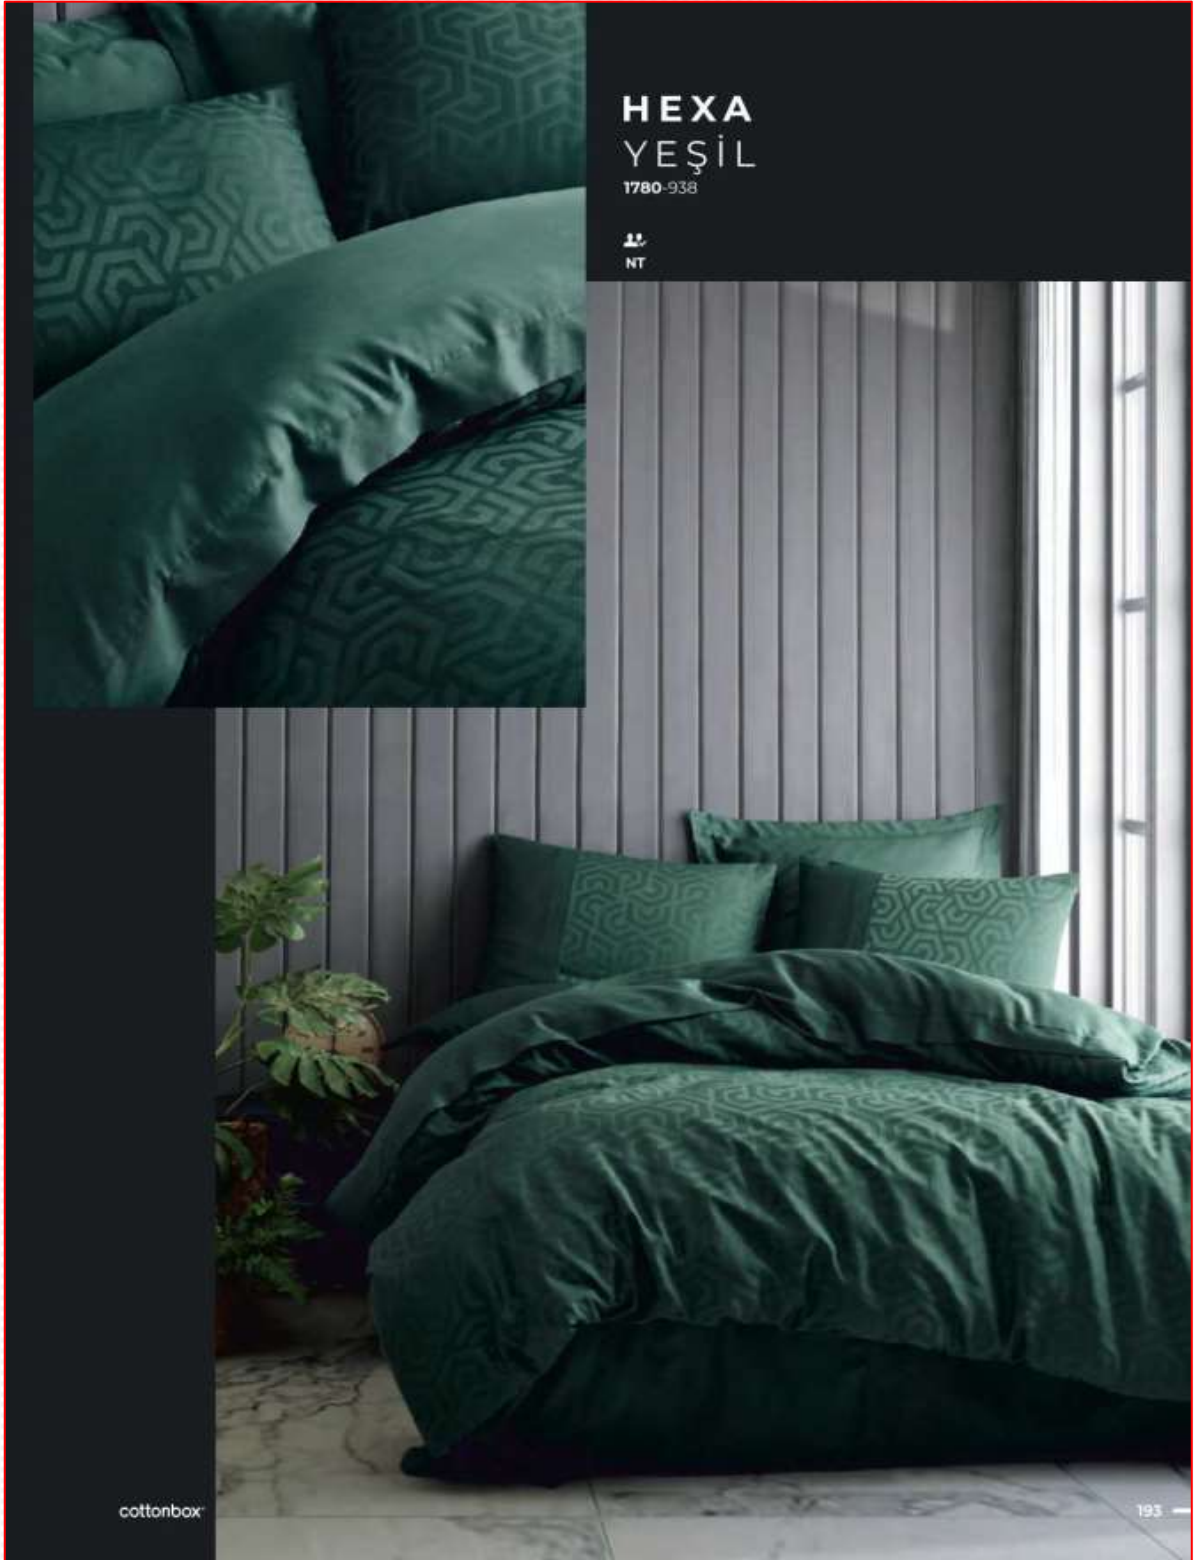

HEXA
YEŞİL

1780-938

NT

cottonbox®

193

info@biarit.com - www.biarit.com

TURKEY : Gedikpaşa Camii Sokak, Safahat No: 34/104 Beyazıt - İSTANBUL
ROMANIA : Loc Isaccoa, Oras Isaccoa, Strada Crinului, Nr 2 Bloc 85
Scara D Etaj 4 Ap. 19 Judetul - TULCEA

facebook.com/biaritcom

instagram.com/biaritcom