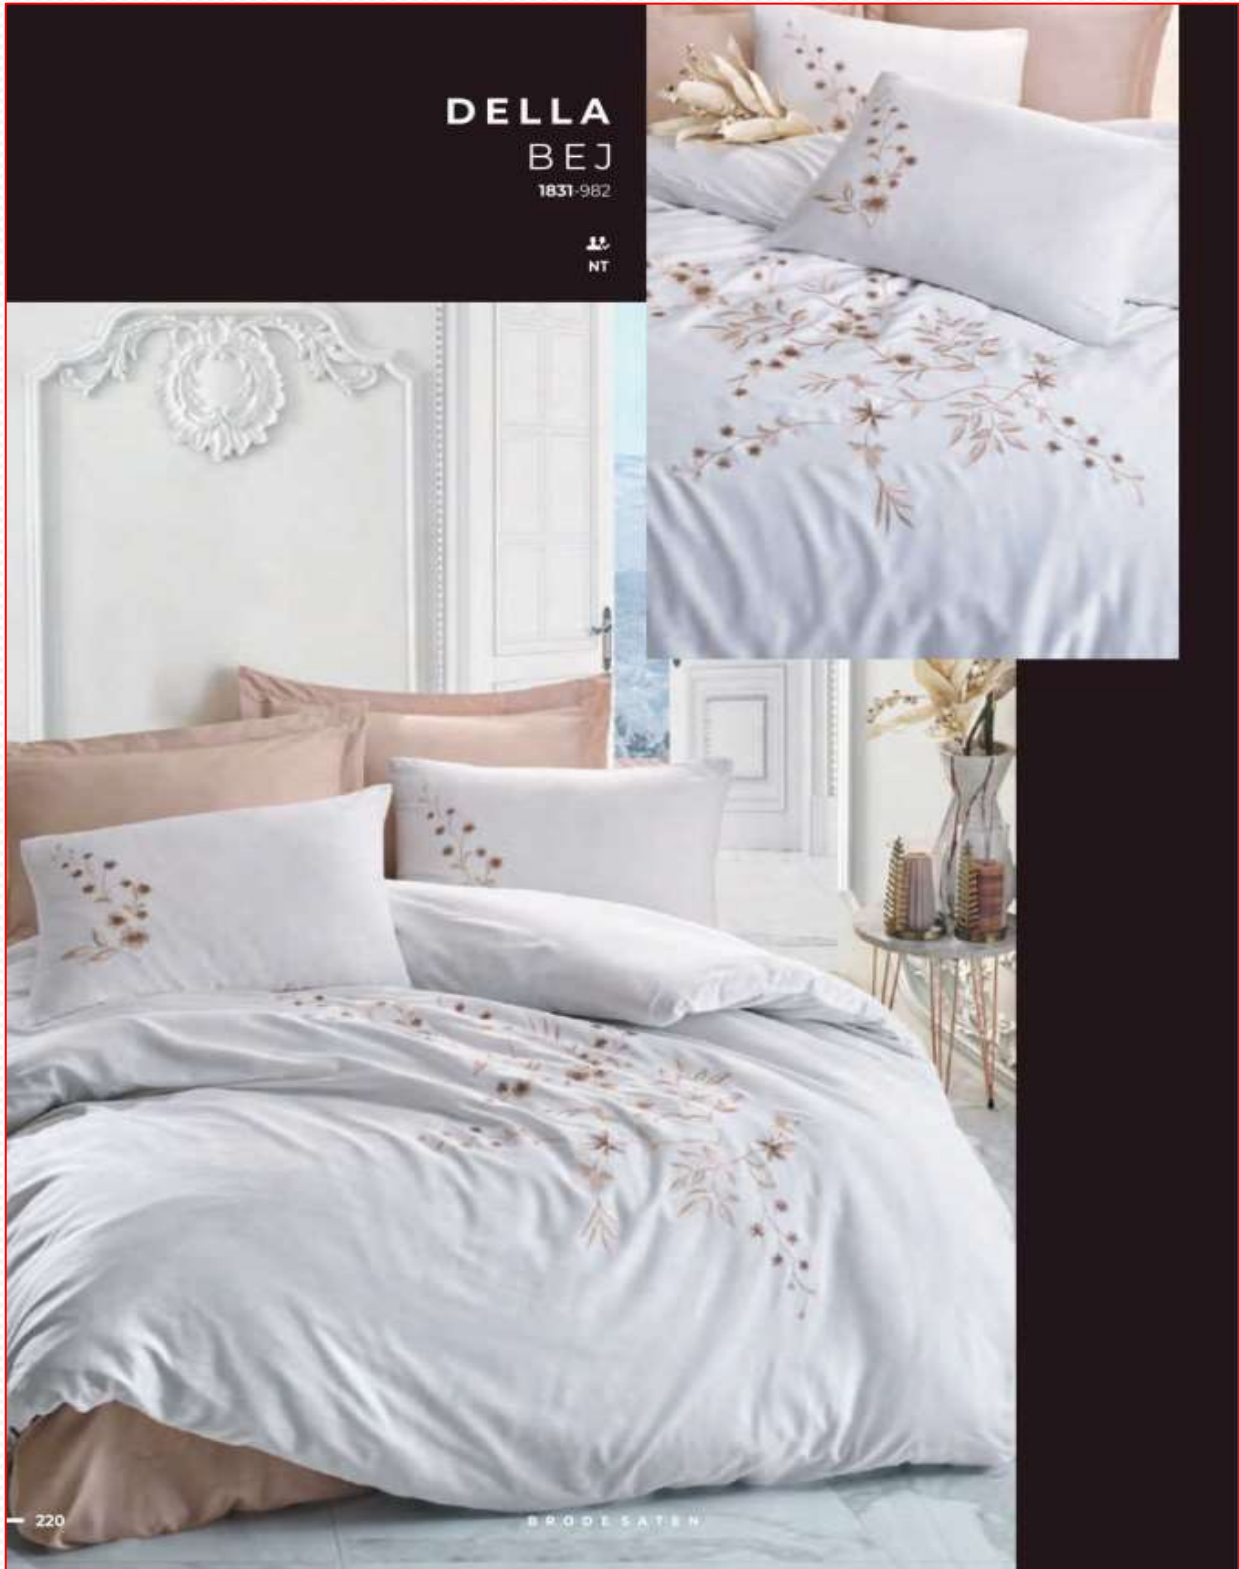

info@biarit.com - www.biarit.com

TURKEY : Gedikpaşa Camii Sokak, Safahat No: 34/104 Beyazıt - İSTANBUL
ROMANIA : Loc Isaccoa, Oras Isaccoa, Strada Crinului, Nr 2 Bloc 85
Scara D Etaj 4 Ap. 19 Judetul - TULCEA

facebook.com/biaritcom

instagram.com/biaritcom