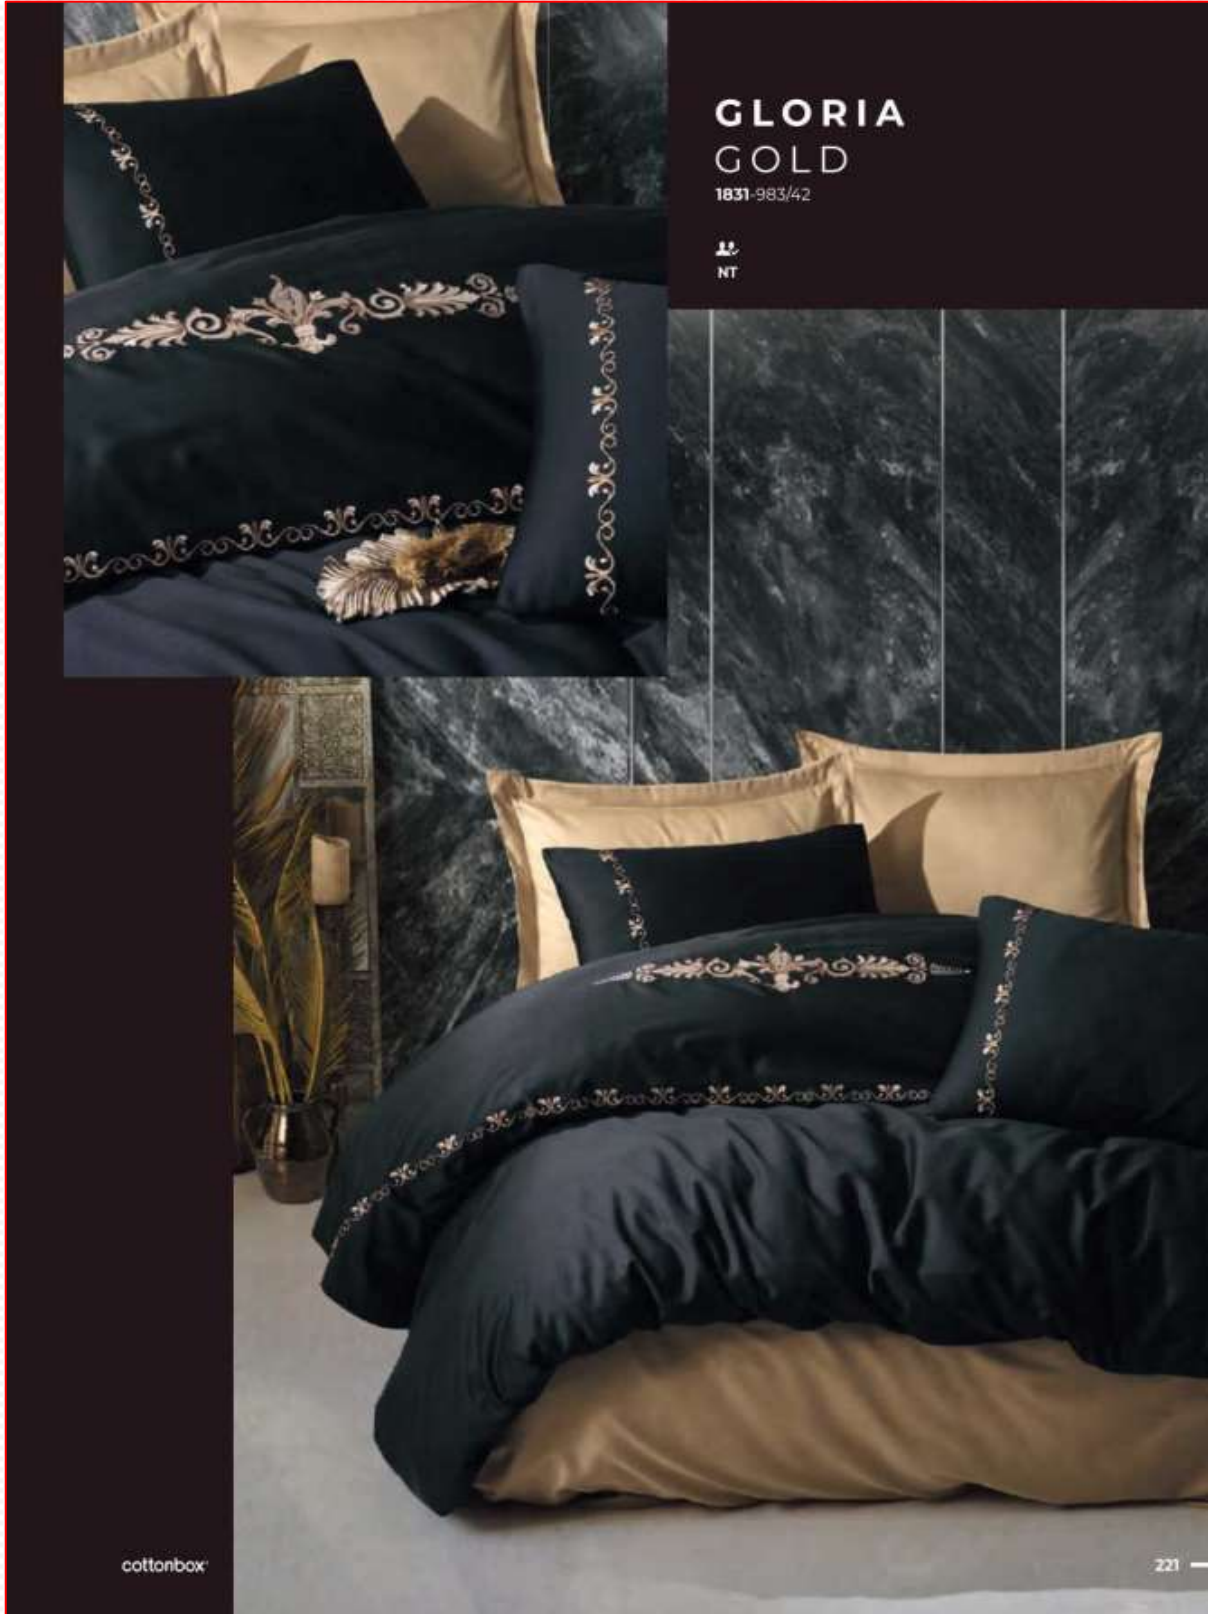

# BIARIT

**GLORIA  
GOLD**

1831-983/42

NT

cottonbox

221

info@biarit.com - www.biarit.com

**TURKEY** : Gedikpaşa Camii Sokak, Safahat No: 34/104 Beyazıt - İSTANBUL  
**ROMANIA** : Loc Isaccea, Oras Isaccea, Strada Crinului, Nr 2 Bloc 85  
Scara D Etaj 4 Ap. 19 Judetul - TULCEA