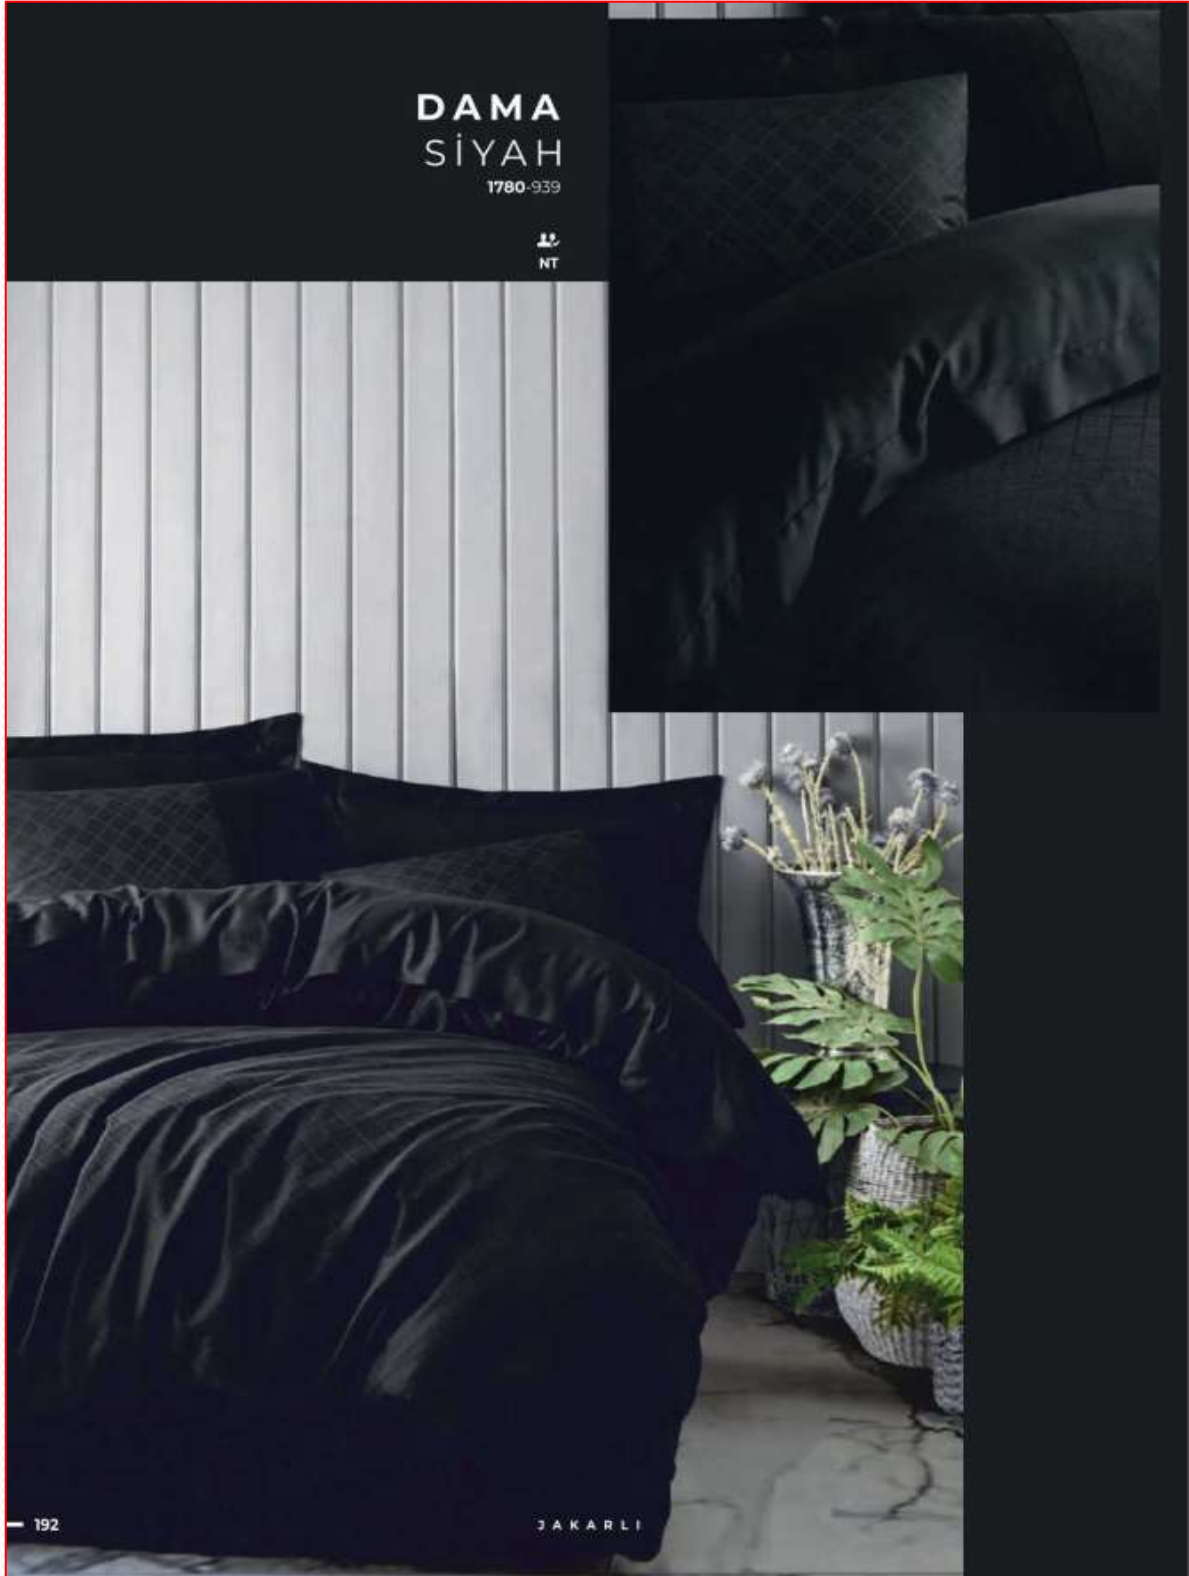

info@biarit.com - www.biarit.com

TURKEY : Gedikpaşa Camii Sokak, Safahat No: 34/104 Beyazıt - İSTANBUL
ROMANIA : Loc Isaccoa, Oras Isaccoa, Strada Crinului, Nr 2 Bloc 85
Scara D Etaj 4 Ap. 19 Judetul - TULCEA

facebook.com/biaritcom

instagram.com/biaritcom