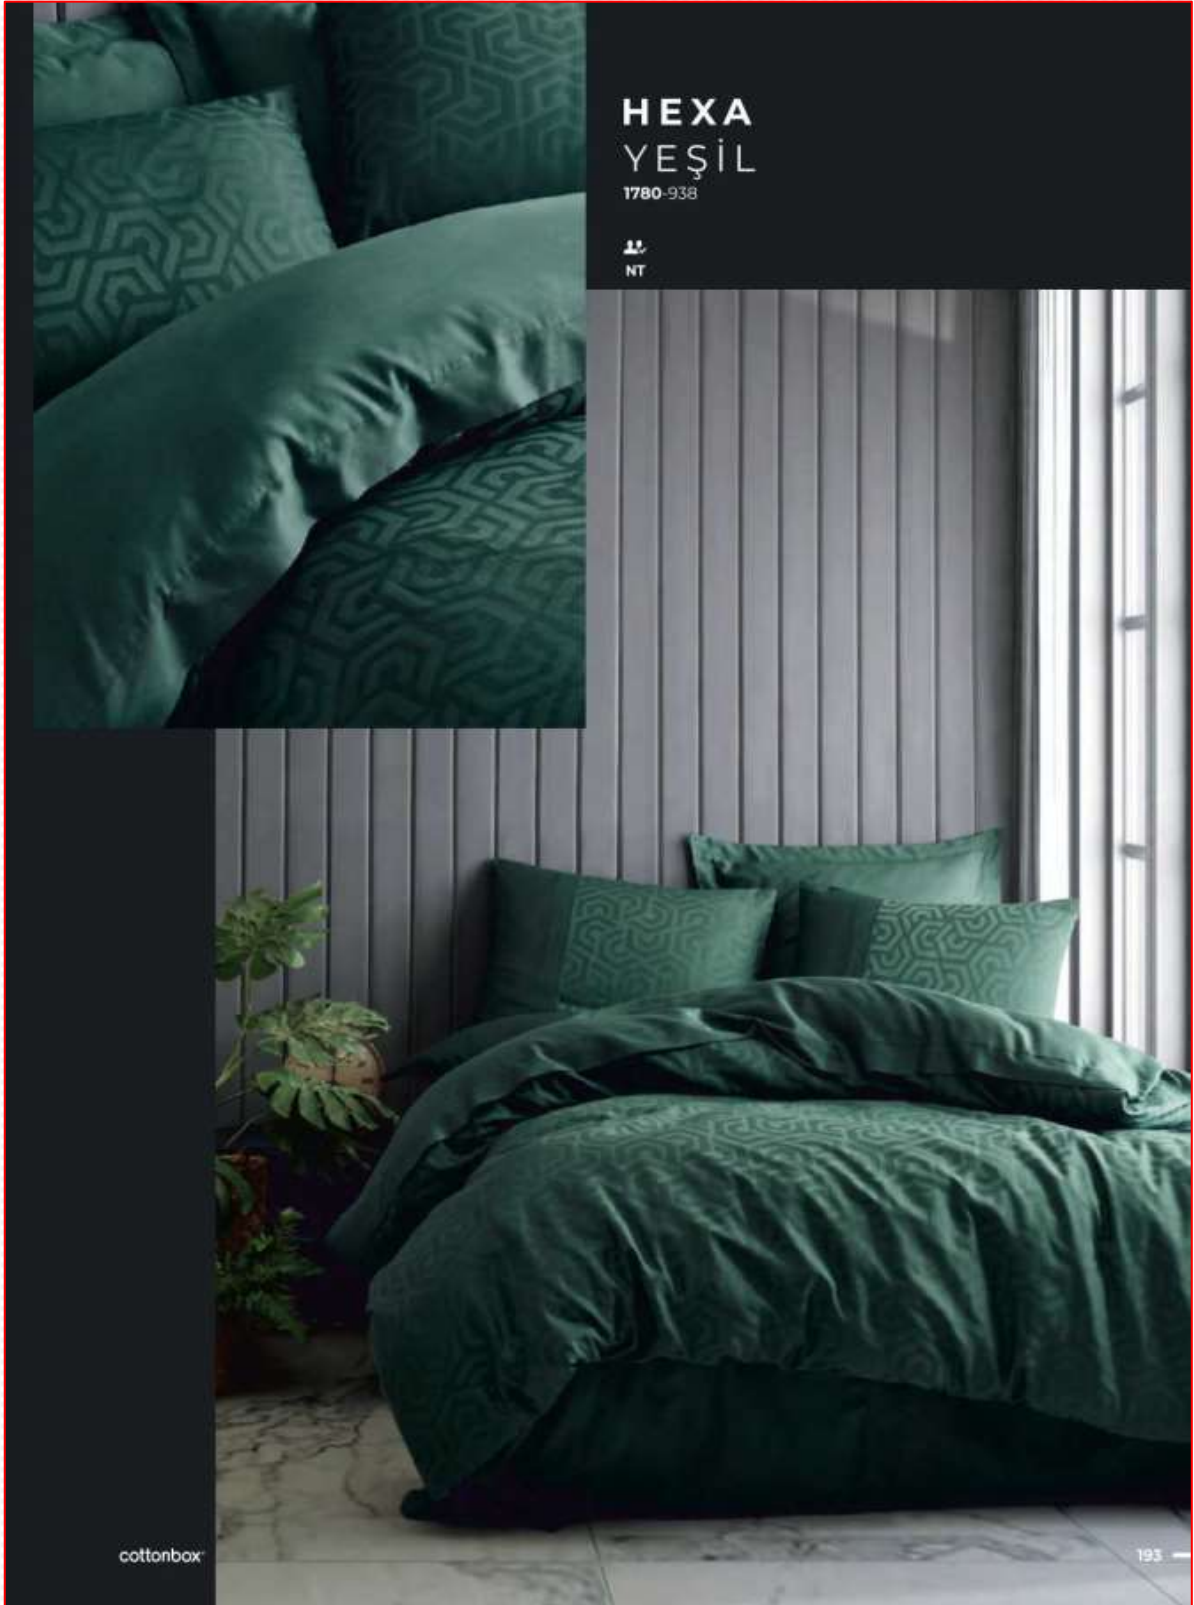

HEXA
YEŞİL

1780-938

NT

cottonbox®

193

info@biarit.com - www.biarit.com

TURKEY : Gedikpaşa Camii Sokak, Safahân No: 34/104 Beyazıt - İSTANBUL
ROMANIA : Loc Isaccea, Oras Isaccea, Strada Crinului, Nr 2 Bloc 85
Scara D Etaj 4 Ap. 19 Judetul - TULCEA

facebook.com/biaritcom

instagram.com/biaritcom