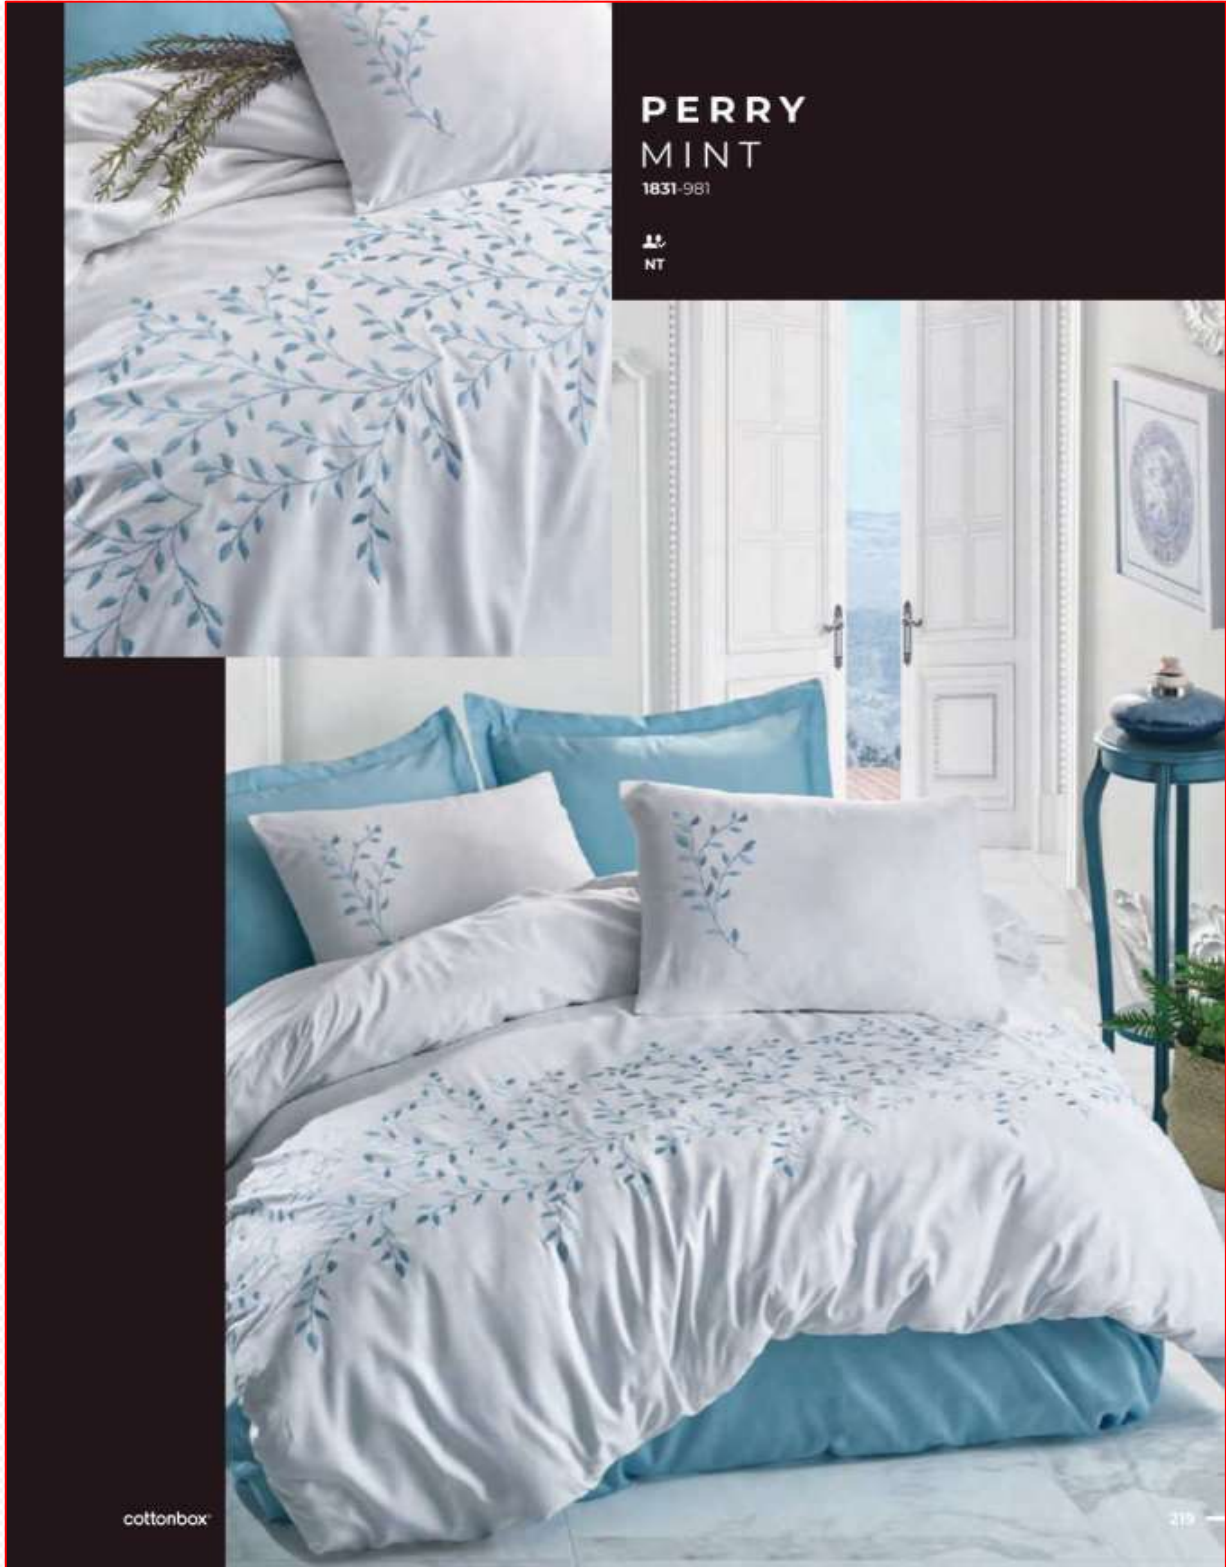

info@biarit.com - www.biarit.com

TURKEY : Gedikpaşa Camii Sokak, Safahat No: 34/104 Beyazıt - İSTANBUL
ROMANIA : Loc Isaccoa, Oras Isaccoa, Strada Crinului, Nr 2 Bloc 85
Scara D Etaj 4 Ap. 19 Judetul - TULCEA

facebook.com/biaritcom

instagram.com/biaritcom