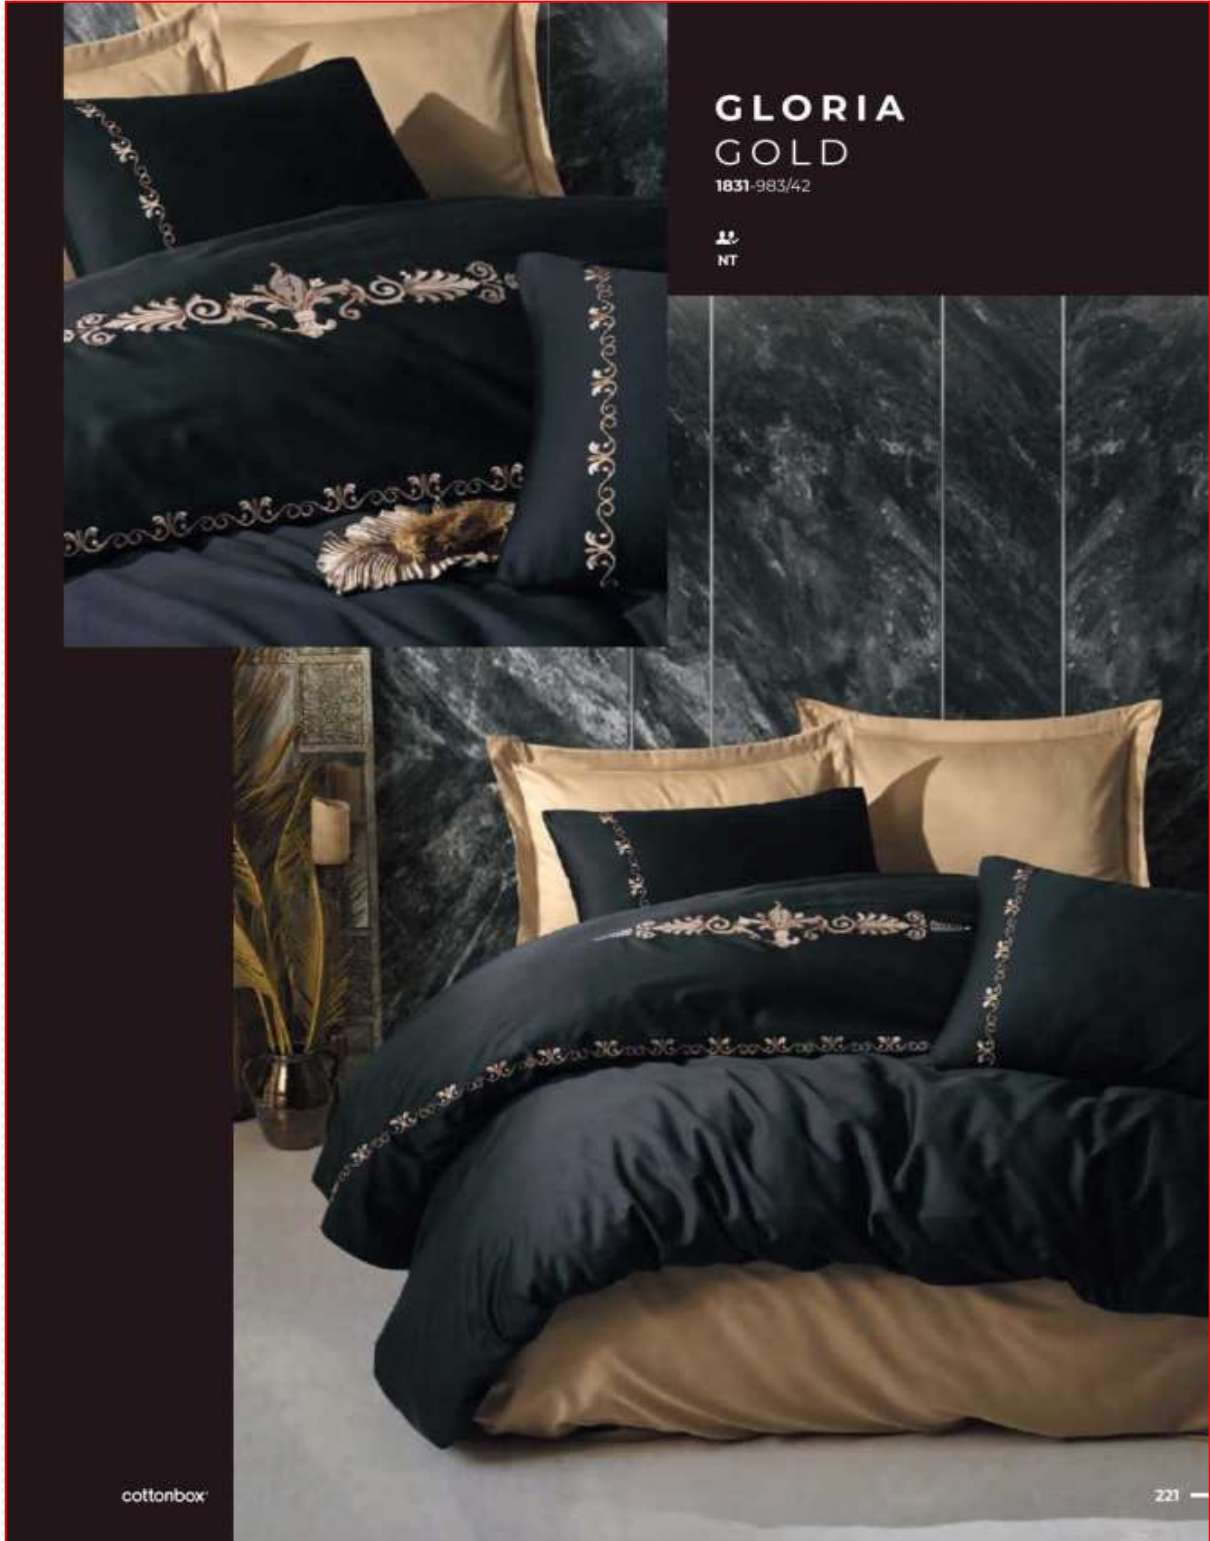

# BIARIT

**GLORIA  
GOLD**

1831-983/42

NT

cottonbox

221

info@biarit.com - www.biarit.com

**TURKEY** : Gedikpaşa Camii Sokak, Safahat No: 34/104 Beyazıt - İSTANBUL  
**ROMANIA** : Loc Isaccoa, Oras Isaccoa, Strada Crinului, Nr 2 Bloc 85  
Scara D Etaj 4 Ap. 19 Judetul - TULCEA