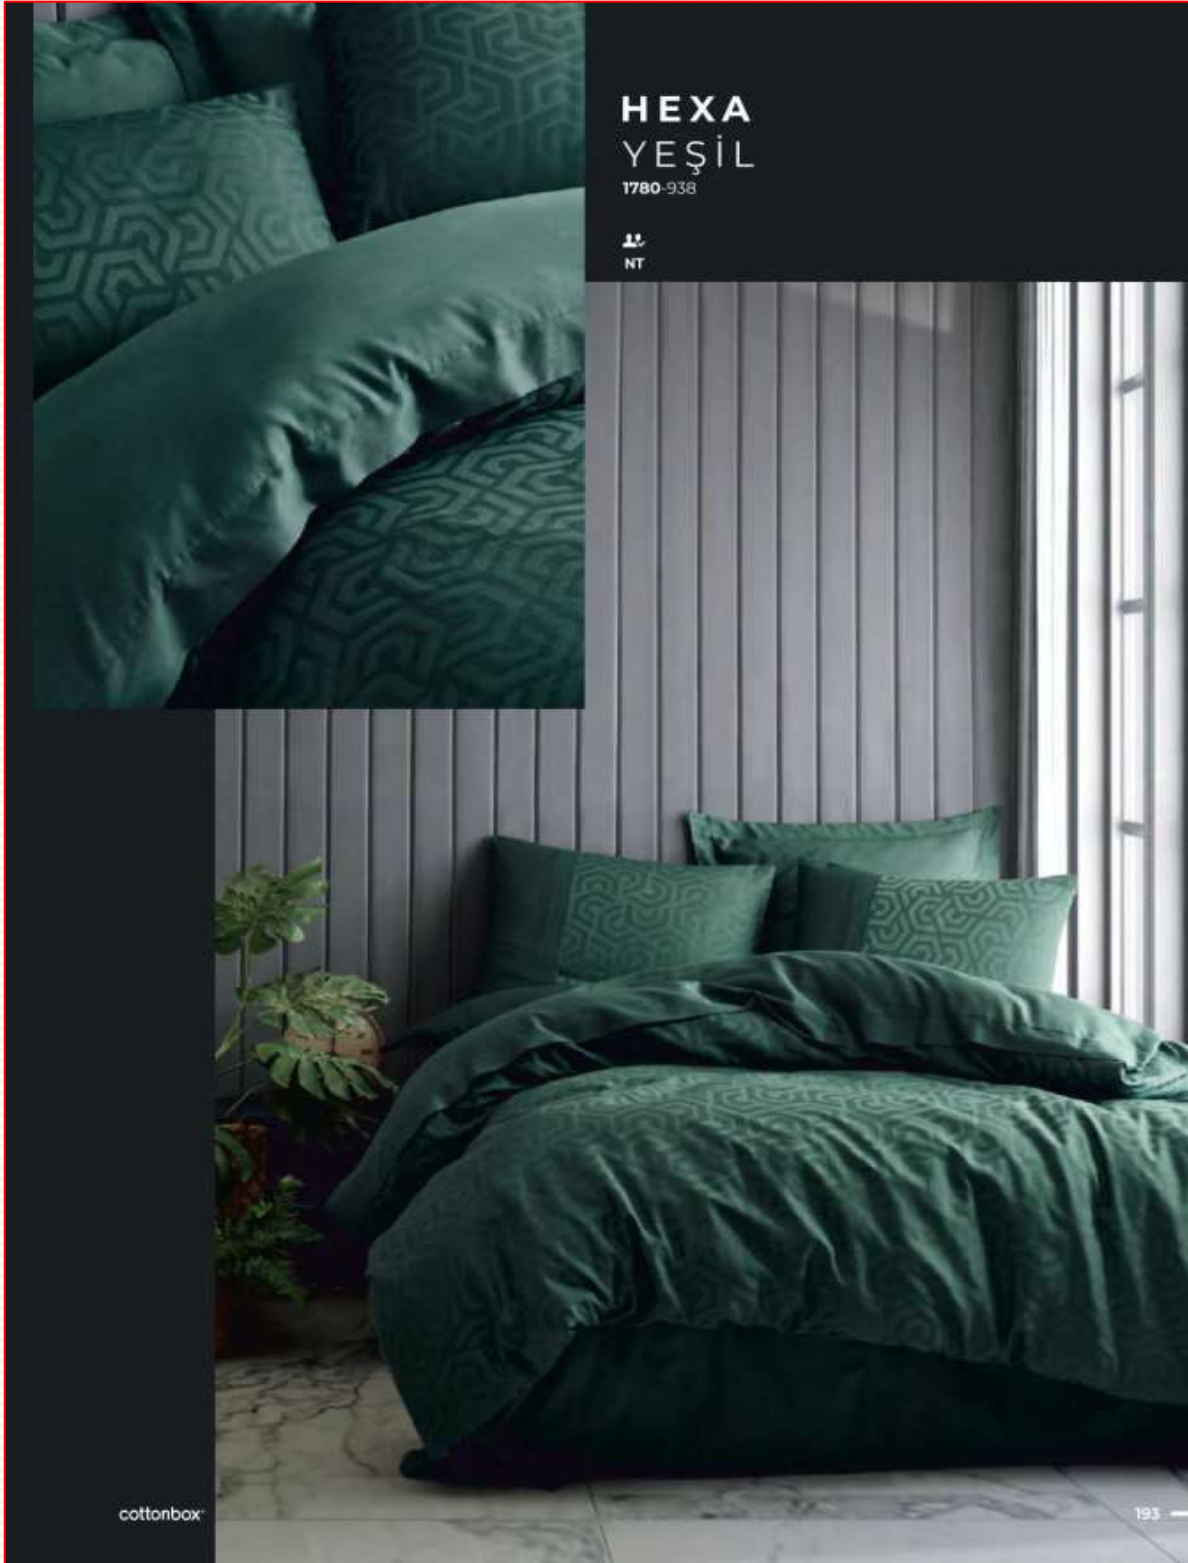

# BIARIT

HEXA  
YEŞİL  
1780-938

NT

cottonbox®

193

info@biarit.com - www.biarit.com

**TURKEY** : Gedikpaşa Camii Sokak, Safahat No: 34/104 Beyazıt - İSTANBUL  
**ROMANIA** : Loc Isaccoa, Oras Isaccoa, Strada Crinului, Nr 2 Bloc 85  
Scara D Etaj 4 Ap. 19 Judetul - TULCEA