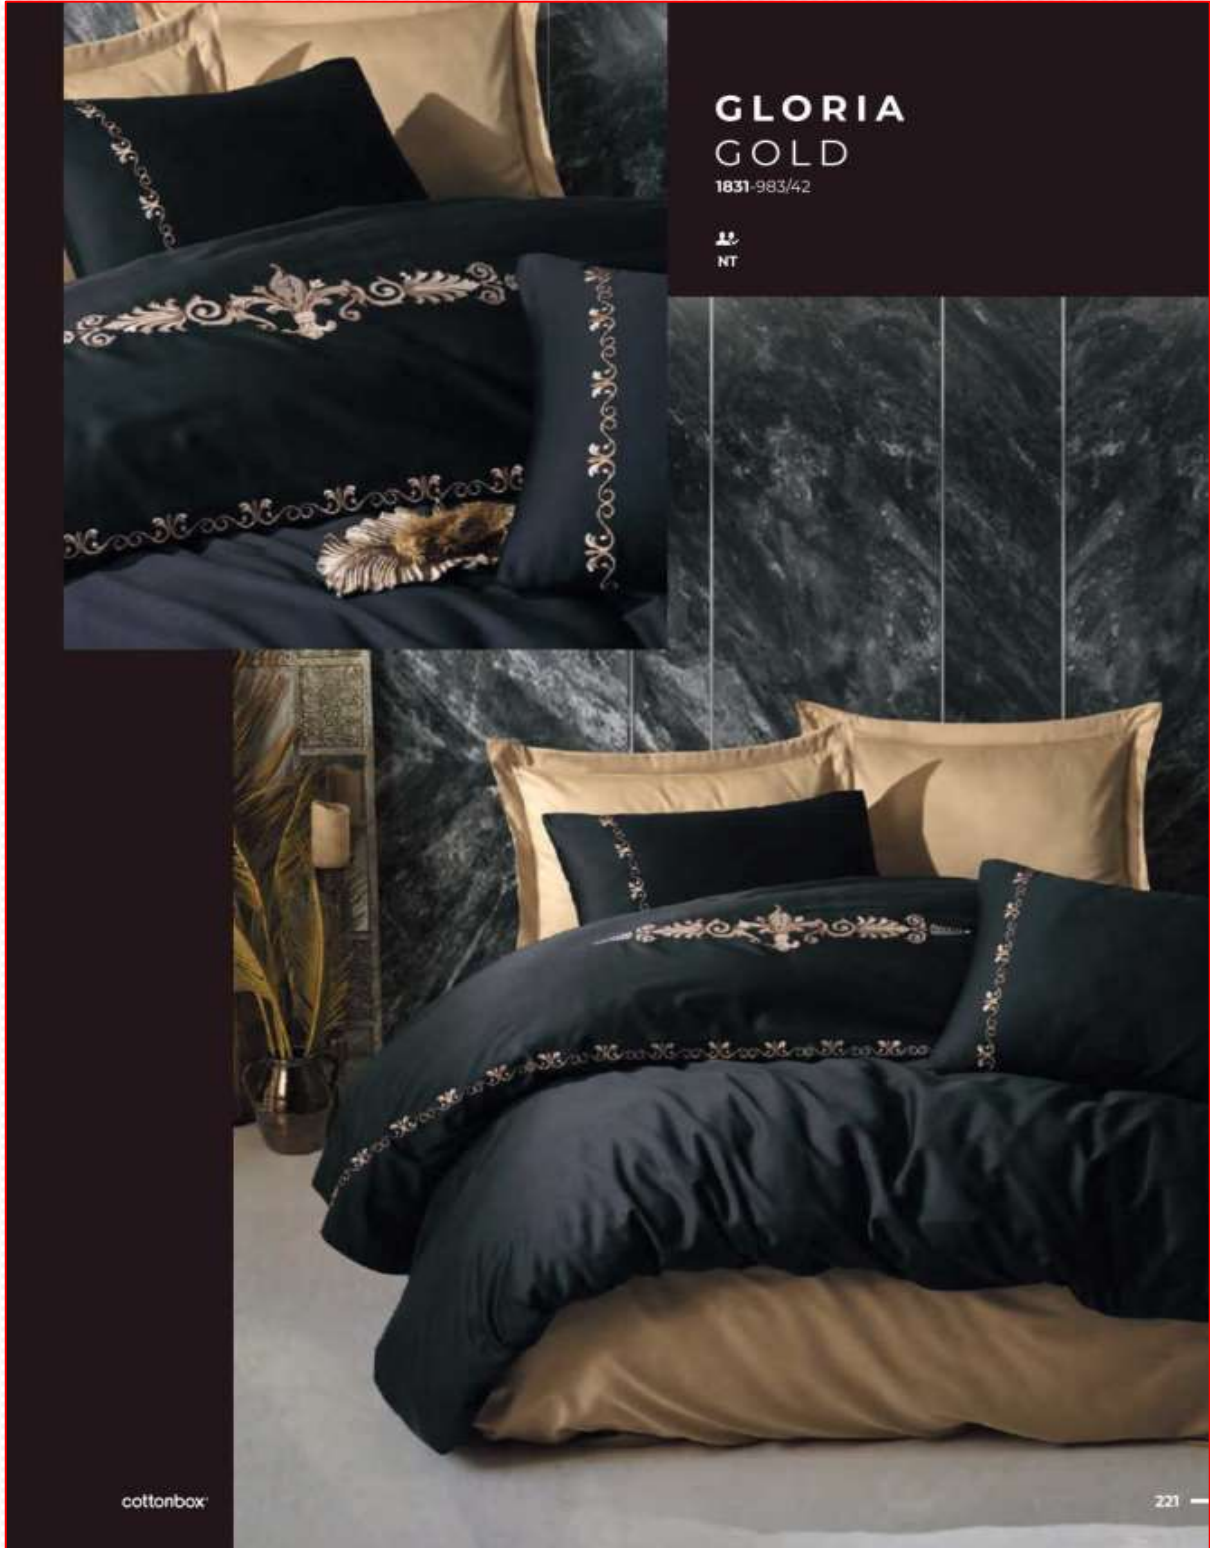

# BIARIT

GLORIA  
GOLD

1831-983/42

NT

cottonbox

221

info@biarit.com - www.biarit.com

TURKEY : Gedikpaşa Camii Sokak, Safahat No: 34/104 Beyazıt - İSTANBUL  
ROMANIA : Loc Isaccoa, Oras Isaccoa, Strada Crinului, Nr 2 Bloc 85  
Scara D Etaj 4 Ap. 19 Judetul - TULCEA